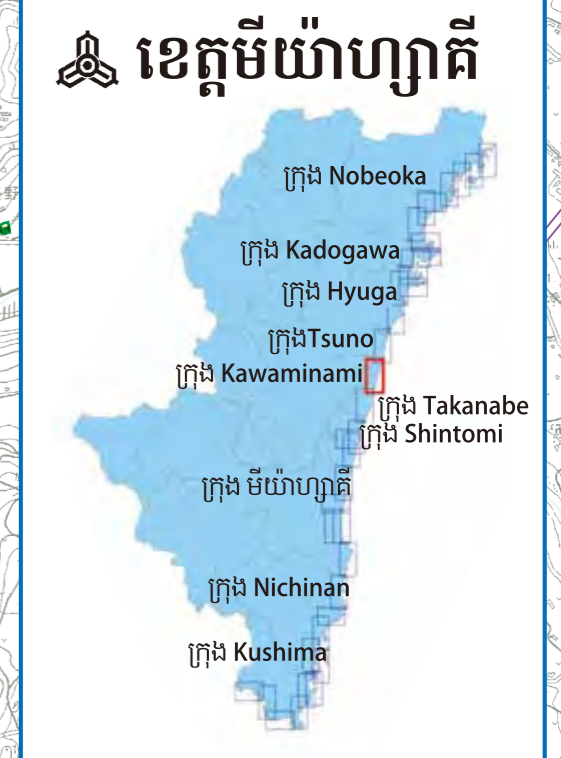

កំហុស	ឈ្មោះស្ថាប័ន	ស្ថានភាព	លេខទូរស័ព្ទ	ទីតាំងស្នាក់នៅ
កំហុស ១	មជ្ឈមណ្ឌលសហគមន៍តំបន់ Yamamoto	១	39.7m	1
	មជ្ឈមណ្ឌលសហគមន៍តំបន់ Yamamoto	២	39.7m	2
	មជ្ឈមណ្ឌលសហគមន៍តំបន់ Yamamoto	៣	64.0m	3
	មជ្ឈមណ្ឌលសហគមន៍តំបន់ Yamamoto	៤	64.0m	4
	មជ្ឈមណ្ឌលសហគមន៍តំបន់ Yamamoto	៥	65.0m	5
	មជ្ឈមណ្ឌលសហគមន៍តំបន់ Yamamoto	៦	65.0m	6
កំហុស ២	មជ្ឈមណ្ឌលសហគមន៍តំបន់ Yamamoto	៧	112.0m	7
	មជ្ឈមណ្ឌលសហគមន៍តំបន់ Yamamoto	៨	111.0m	8
	មជ្ឈមណ្ឌលសហគមន៍តំបន់ Yamamoto	៩	111.0m	9
	មជ្ឈមណ្ឌលសហគមន៍តំបន់ Yamamoto	១០	111.0m	១០
	មជ្ឈមណ្ឌលសហគមន៍តំបន់ Yamamoto	១១	111.0m	១១
	មជ្ឈមណ្ឌលសហគមន៍តំបន់ Yamamoto	១២	111.0m	១២
កំហុស ៣	មជ្ឈមណ្ឌលសហគមន៍តំបន់ Yamamoto	១៣	46.7m	13
	មជ្ឈមណ្ឌលសហគមន៍តំបន់ Yamamoto	១៤	49.0m	14
	មជ្ឈមណ្ឌលសហគមន៍តំបន់ Yamamoto	១៥	46.7m	15
	មជ្ឈមណ្ឌលសហគមន៍តំបន់ Yamamoto	១៦	49.0m	16
	មជ្ឈមណ្ឌលសហគមន៍តំបន់ Yamamoto	១៧	46.7m	17
	មជ្ឈមណ្ឌលសហគមន៍តំបន់ Yamamoto	១៨	49.0m	18
កំហុស ៤	មជ្ឈមណ្ឌលសហគមន៍តំបន់ Yamamoto	១៩	58.0m	19
	មជ្ឈមណ្ឌលសហគមន៍តំបន់ Yamamoto	២០	58.0m	20
	មជ្ឈមណ្ឌលសហគមន៍តំបន់ Yamamoto	២១	58.0m	21
	មជ្ឈមណ្ឌលសហគមន៍តំបន់ Yamamoto	២២	58.0m	22
	មជ្ឈមណ្ឌលសហគមន៍តំបន់ Yamamoto	២៣	58.0m	23
	មជ្ឈមណ្ឌលសហគមន៍តំបន់ Yamamoto	២៤	58.0m	24
កំហុស ៥	មជ្ឈមណ្ឌលសហគមន៍តំបន់ Yamamoto	២៥	77.0m	25
	មជ្ឈមណ្ឌលសហគមន៍តំបន់ Yamamoto	២៦	75.0m	26
	មជ្ឈមណ្ឌលសហគមន៍តំបន់ Yamamoto	២៧	75.0m	27
	មជ្ឈមណ្ឌលសហគមន៍តំបន់ Yamamoto	២៨	75.0m	28
	មជ្ឈមណ្ឌលសហគមន៍តំបន់ Yamamoto	២៩	75.0m	29
	មជ្ឈមណ្ឌលសហគមន៍តំបន់ Yamamoto	៣០	75.0m	៣០

ព័ត៌មានទំនាក់ទំនងបណ្តោះអាសន្ន

ឈ្មោះស្ថាប័ន	លេខទូរស័ព្ទ	លេខ
សាលាក្រុង Kawaminami	27-8001	A
សមាគមកម្មវិធីស្នាក់នៅ Higashikoyu ស៊ីធី Kawaminami	22-1360	B
មជ្ឈមណ្ឌលសហគមន៍តំបន់ Kawaminami	27-0578	C
មជ្ឈមណ្ឌលសហគមន៍តំបន់ Kawaminami	22-0110	D
មជ្ឈមណ្ឌលសហគមន៍តំបន់ Kawaminami	27-0335	E
មជ្ឈមណ្ឌលសហគមន៍តំបន់ Kawaminami	22-1362	F
មជ្ឈមណ្ឌលសហគមន៍តំបន់ Kawaminami	23-0001	G
មជ្ឈមណ្ឌលសហគមន៍តំបន់ Kawaminami	0120-986-703	H
មជ្ឈមណ្ឌលសហគមន៍តំបន់ Kawaminami	110	I
មជ្ឈមណ្ឌលសហគមន៍តំបន់ Kawaminami	119	J
មជ្ឈមណ្ឌលសហគមន៍តំបន់ Kawaminami	118	K
មជ្ឈមណ្ឌលសហគមន៍តំបន់ Kawaminami	116	L
លេខទូរស័ព្ទសរសៃលេខទូរស័ព្ទសម្រាប់ពេលមានគ្រោះមហន្តរាយ	171	M

វិធានការទប់ស្កាត់ការឆ្លងរាលដាលនៃជំងឺឆ្លង

ចំណុចត្រូវយកចិត្តទុកដាក់ក្នុងករណីទៅជម្រកស្នាក់នៅ

- ខ្លួនខ្លួន របស់ដែលស្លាប់/កំណាត់/ស្លាប់/កំណាត់
- ខ្លួនខ្លួន របស់ដែលស្លាប់/កំណាត់/ស្លាប់/កំណាត់
- ខ្លួនខ្លួន របស់ដែលស្លាប់/កំណាត់/ស្លាប់/កំណាត់

វិធានការបង្ការគ្រោះមហន្តរាយបាក់ដី

- កុំបាក់ដីស្រែ
- កុំបាក់ដីស្រែ
- កុំបាក់ដីស្រែ
- កុំបាក់ដីស្រែ
- កុំបាក់ដីស្រែ
- កុំបាក់ដីស្រែ
- កុំបាក់ដីស្រែ
- កុំបាក់ដីស្រែ