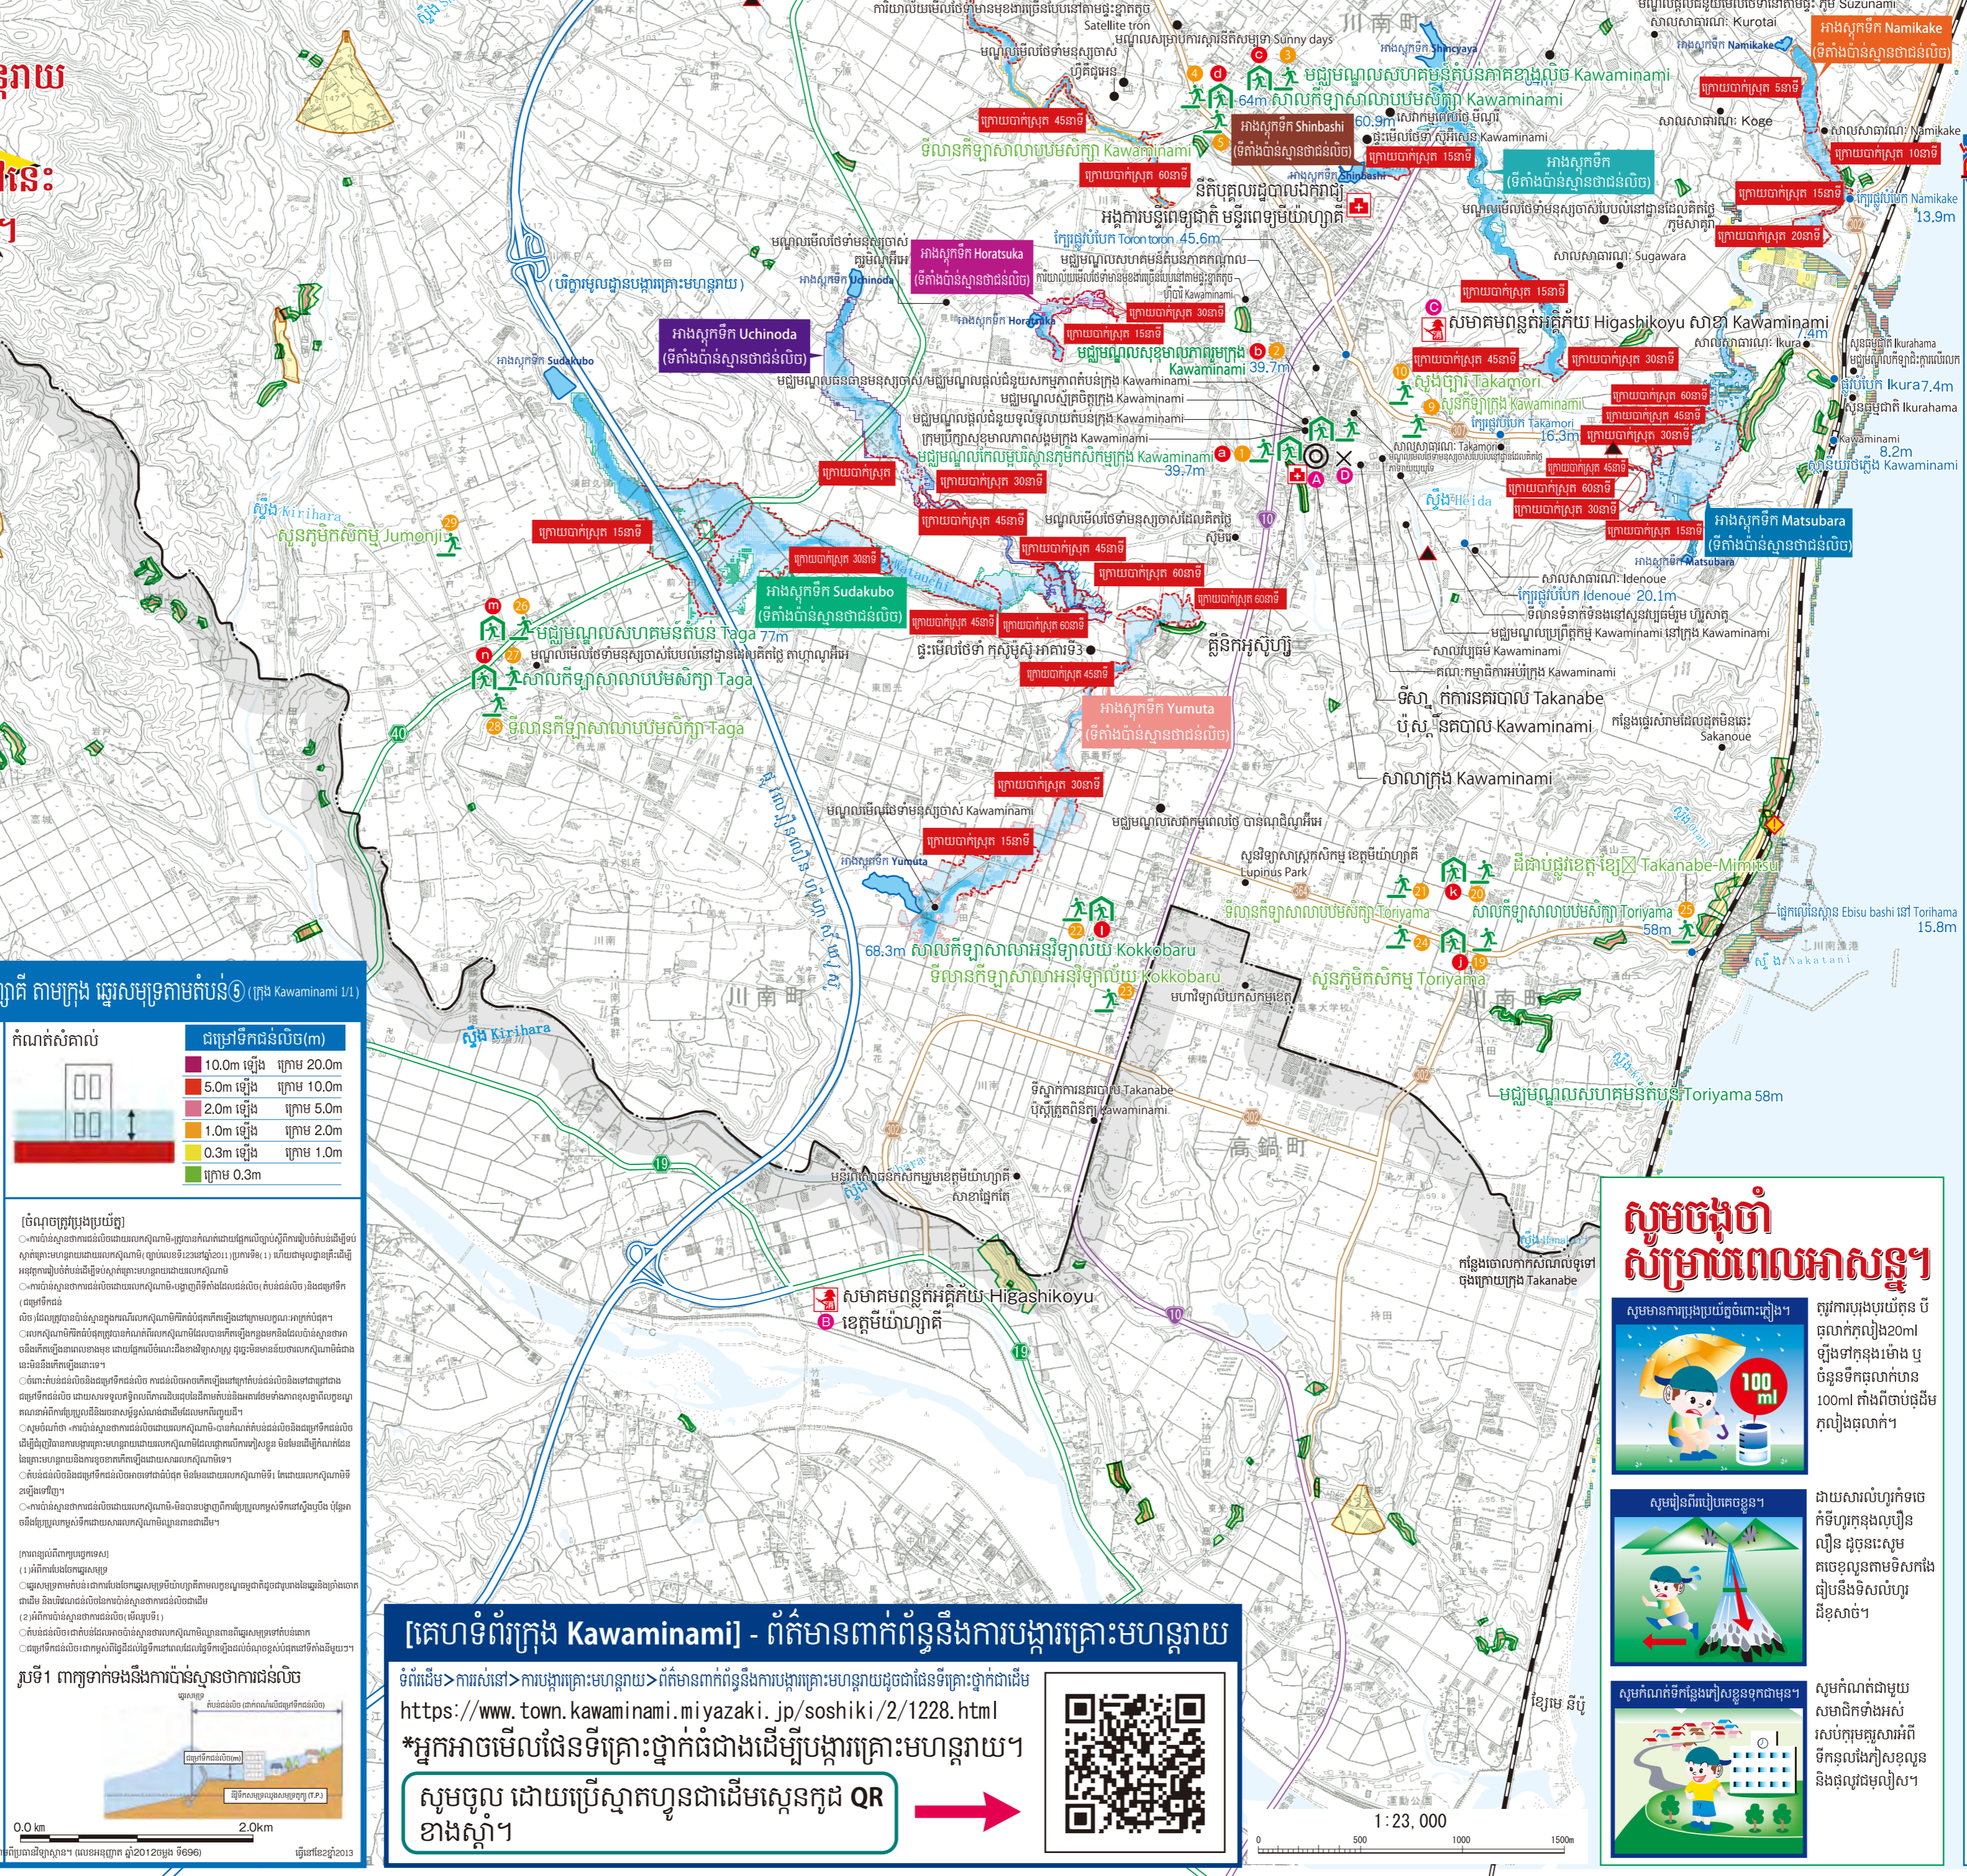

ព័ត៌មានទំនាក់ទំនងបណ្តោះអាសន្ន

ឈ្មោះស្ថាប័ន	លេខទូរស័ព្ទ	លេខ
សាលាក្រុង Kawaminami	27-8001	A
សមាគមកម្មវិធីស្នាក់នៅ Higashikoyu ស៊ីធី Kawaminami	22-1360	B
មជ្ឈមណ្ឌលសហគមន៍តំបន់ Kawaminami	27-0578	C
មជ្ឈមណ្ឌលសហគមន៍តំបន់ Kawaminami	22-0110	D
មជ្ឈមណ្ឌលសហគមន៍តំបន់ Kawaminami	27-0335	E
មជ្ឈមណ្ឌលសហគមន៍តំបន់ Kawaminami	22-1362	F
មជ្ឈមណ្ឌលសហគមន៍តំបន់ Kawaminami	23-0001	G
មជ្ឈមណ្ឌលសហគមន៍តំបន់ Kawaminami	0120-986-703	H
មជ្ឈមណ្ឌលសហគមន៍តំបន់ Kawaminami	110	I
មជ្ឈមណ្ឌលសហគមន៍តំបន់ Kawaminami	119	J
មជ្ឈមណ្ឌលសហគមន៍តំបន់ Kawaminami	118	K
មជ្ឈមណ្ឌលសហគមន៍តំបន់ Kawaminami	116	L
លេខទូរស័ព្ទសរសៃលេខទូរស័ព្ទសម្រាប់ពេលមានគ្រោះមហន្តរាយ	171	M

វិធានការទប់ស្កាត់ការឆ្លងរាលដាលនៃជំងឺឆ្លង

ចំណុចត្រូវយកចិត្តទុកដាក់ក្នុងករណីទៅជម្រកស្នាក់នៅ

- ខ្លួនខ្លួន របស់ដែលស្លាប់/កំណាត់/ស្លាប់/កំណាត់
- ខ្លួនខ្លួន របស់ដែលស្លាប់/កំណាត់/ស្លាប់/កំណាត់
- ខ្លួនខ្លួន របស់ដែលស្លាប់/កំណាត់/ស្លាប់/កំណាត់

វិធានការបង្ការគ្រោះមហន្តរាយបាក់ដី

- កុំបាក់ដីស្រែ
- កុំបាក់ដីស្រែ
- កុំបាក់ដីស្រែ
- កុំបាក់ដីស្រែ
- កុំបាក់ដីស្រែ
- កុំបាក់ដីស្រែ
- កុំបាក់ដីស្រែ
- កុំបាក់ដីស្រែ

វិធានការបង្ការគ្រោះមហន្តរាយ

ការពារគ្រោះមហន្តរាយ

ការពារគ្រោះមហន្តរាយ

ការពារគ្រោះមហន្តរាយ

ការប៉ាន់ស្មានថាមពលដោយស្រួលស្រាយ

កំហុសសំបុត្រ

កំហុសសំបុត្រ

កំហុសសំបុត្រ

គ្រប់គ្រងក្រុង Kawaminami - ព័ត៌មានពាក់ព័ន្ធនឹងការបង្ការគ្រោះមហន្តរាយ

ទំព័រព័ត៌មាន: <https://www.town.kawaminami.miyazaki.jp/soshiki/2/1228.html>

*អ្នកអាចមើលផែនទីគ្រោះថ្នាក់ដើម្បីបង្ការគ្រោះមហន្តរាយ។

សូមចូល ដោយប្រើស្ថិតិប្រព័ន្ធស្វ័យប្រវត្តិ QR ខាងស្តាំ។

សូមចងចាំសម្រាប់ពេលមានគ្រោះមហន្តរាយ

សូមចងចាំសម្រាប់ពេលមានគ្រោះមហន្តរាយ

សូមចងចាំសម្រាប់ពេលមានគ្រោះមហន្តរាយ

សូមចងចាំសម្រាប់ពេលមានគ្រោះមហន្តរាយ

ប្រព័ន្ធស្វ័យប្រវត្តិ

ប្រព័ន្ធស្វ័យប្រវត្តិ

ប្រព័ន្ធស្វ័យប្រវត្តិ

ប្រព័ន្ធស្វ័យប្រវត្តិ