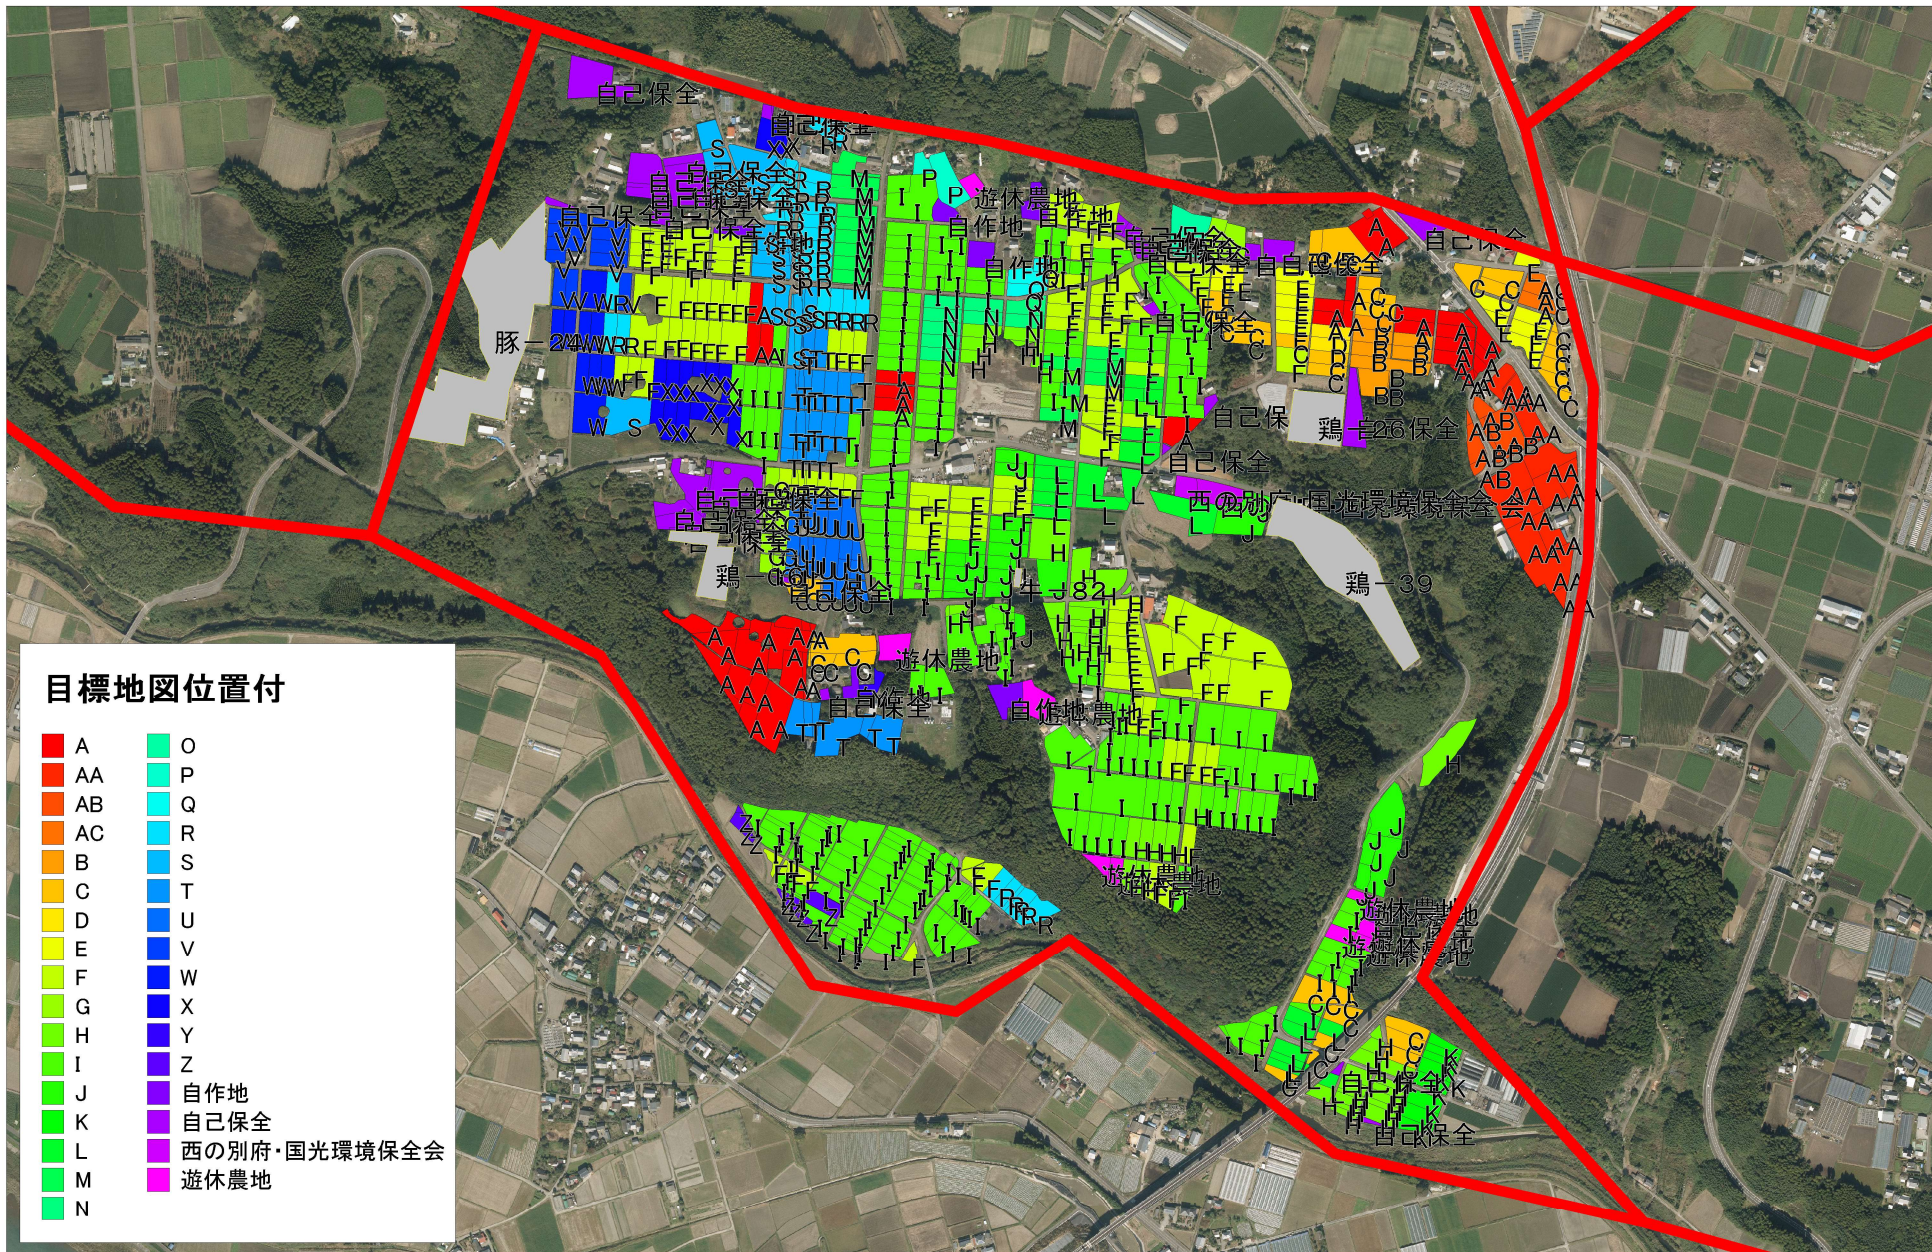

目標地図(西の別府地区)

目標地図位置付

A	O
AA	P
AB	Q
AC	R
B	S
C	T
D	U
E	V
F	W
G	X
H	Y
I	Z
J	自作地
K	自己保全
L	西の別府・国光環境保全会
M	遊休農地
N	