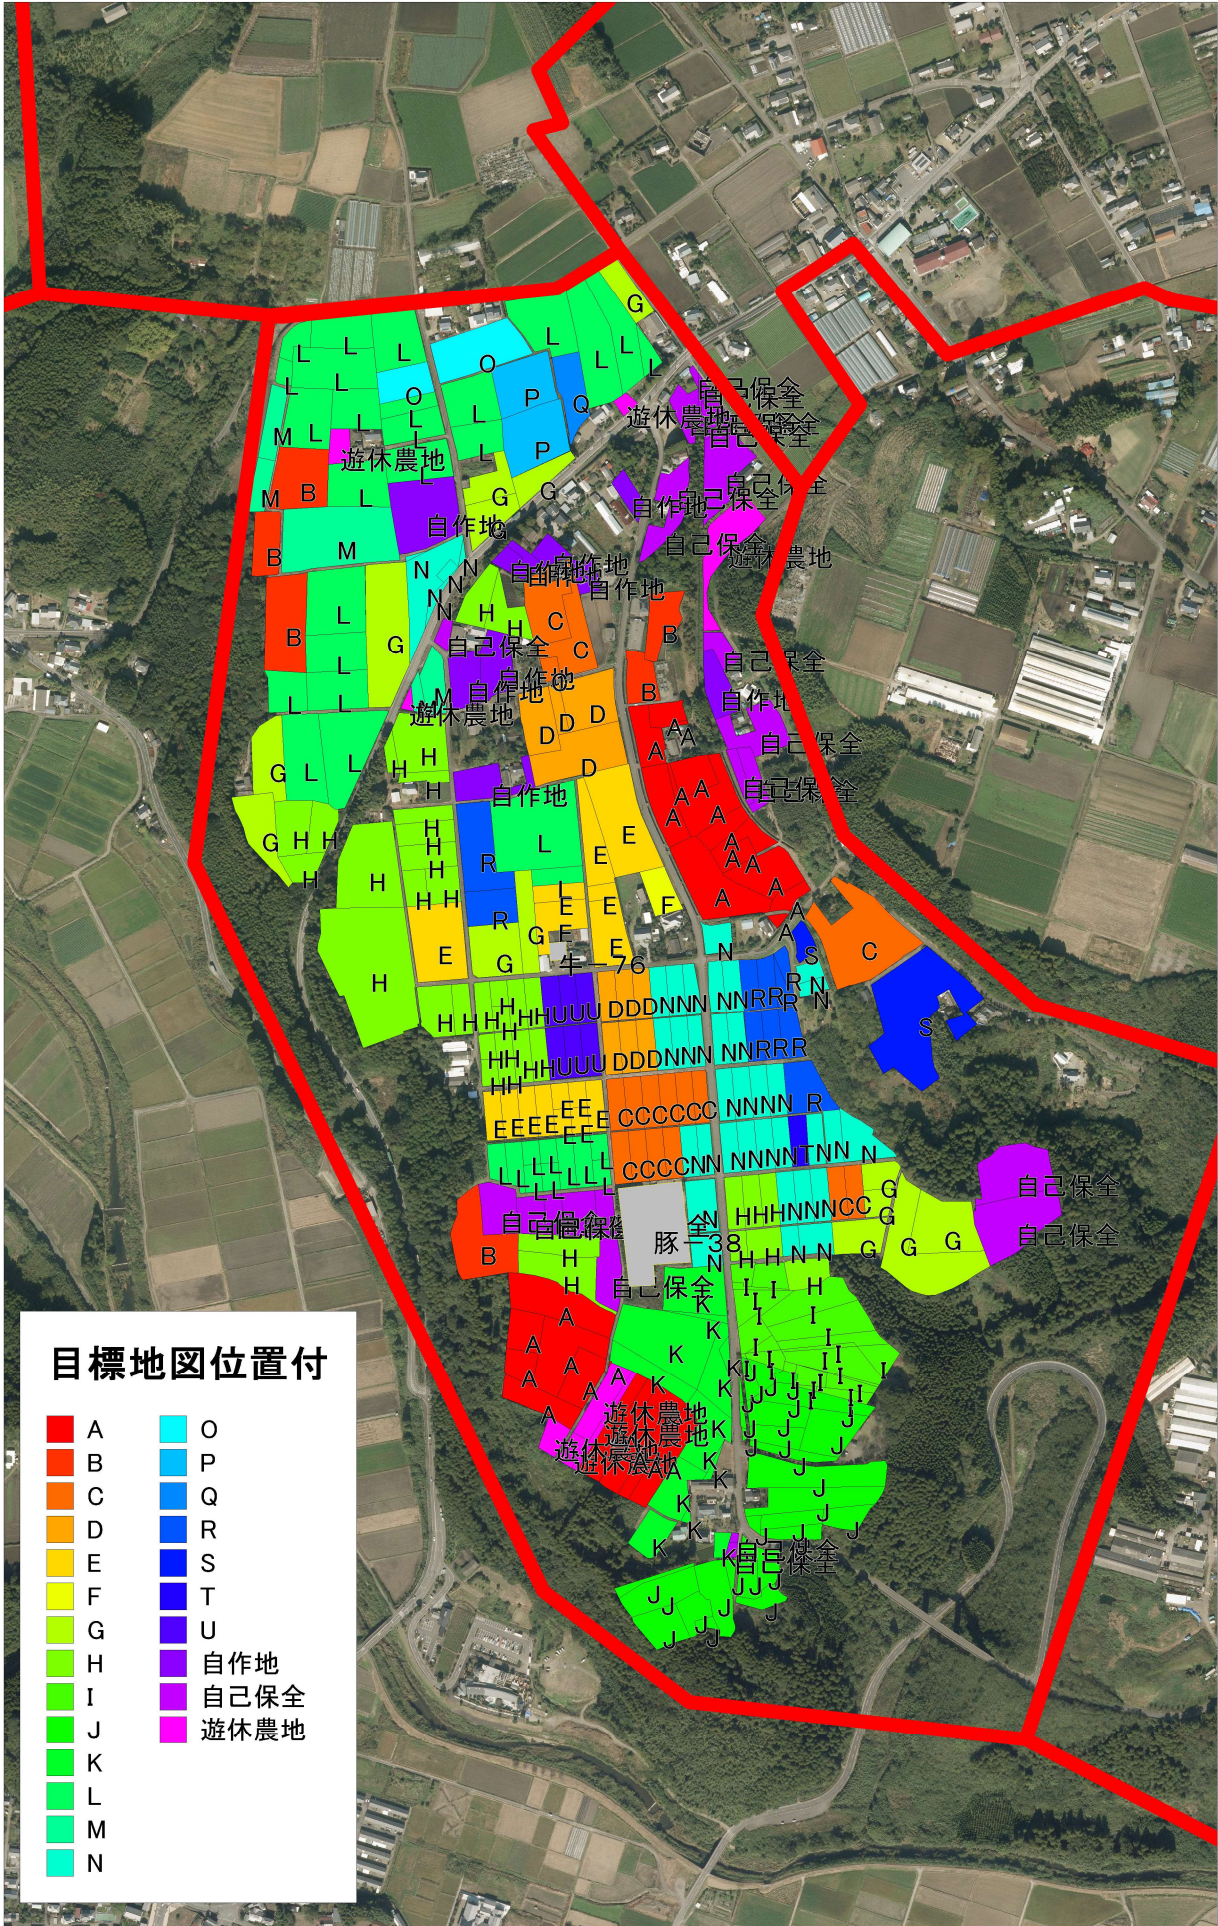

目標地図(湯迫地区)

目標地図位置付

■ A	■ O
■ B	■ P
■ C	■ Q
■ D	■ R
■ E	■ S
■ F	■ T
■ G	■ U
■ H	自作地
■ I	自己保全
■ J	遊休農地
■ K	
■ L	
■ M	
■ N	

縮尺 1:8000