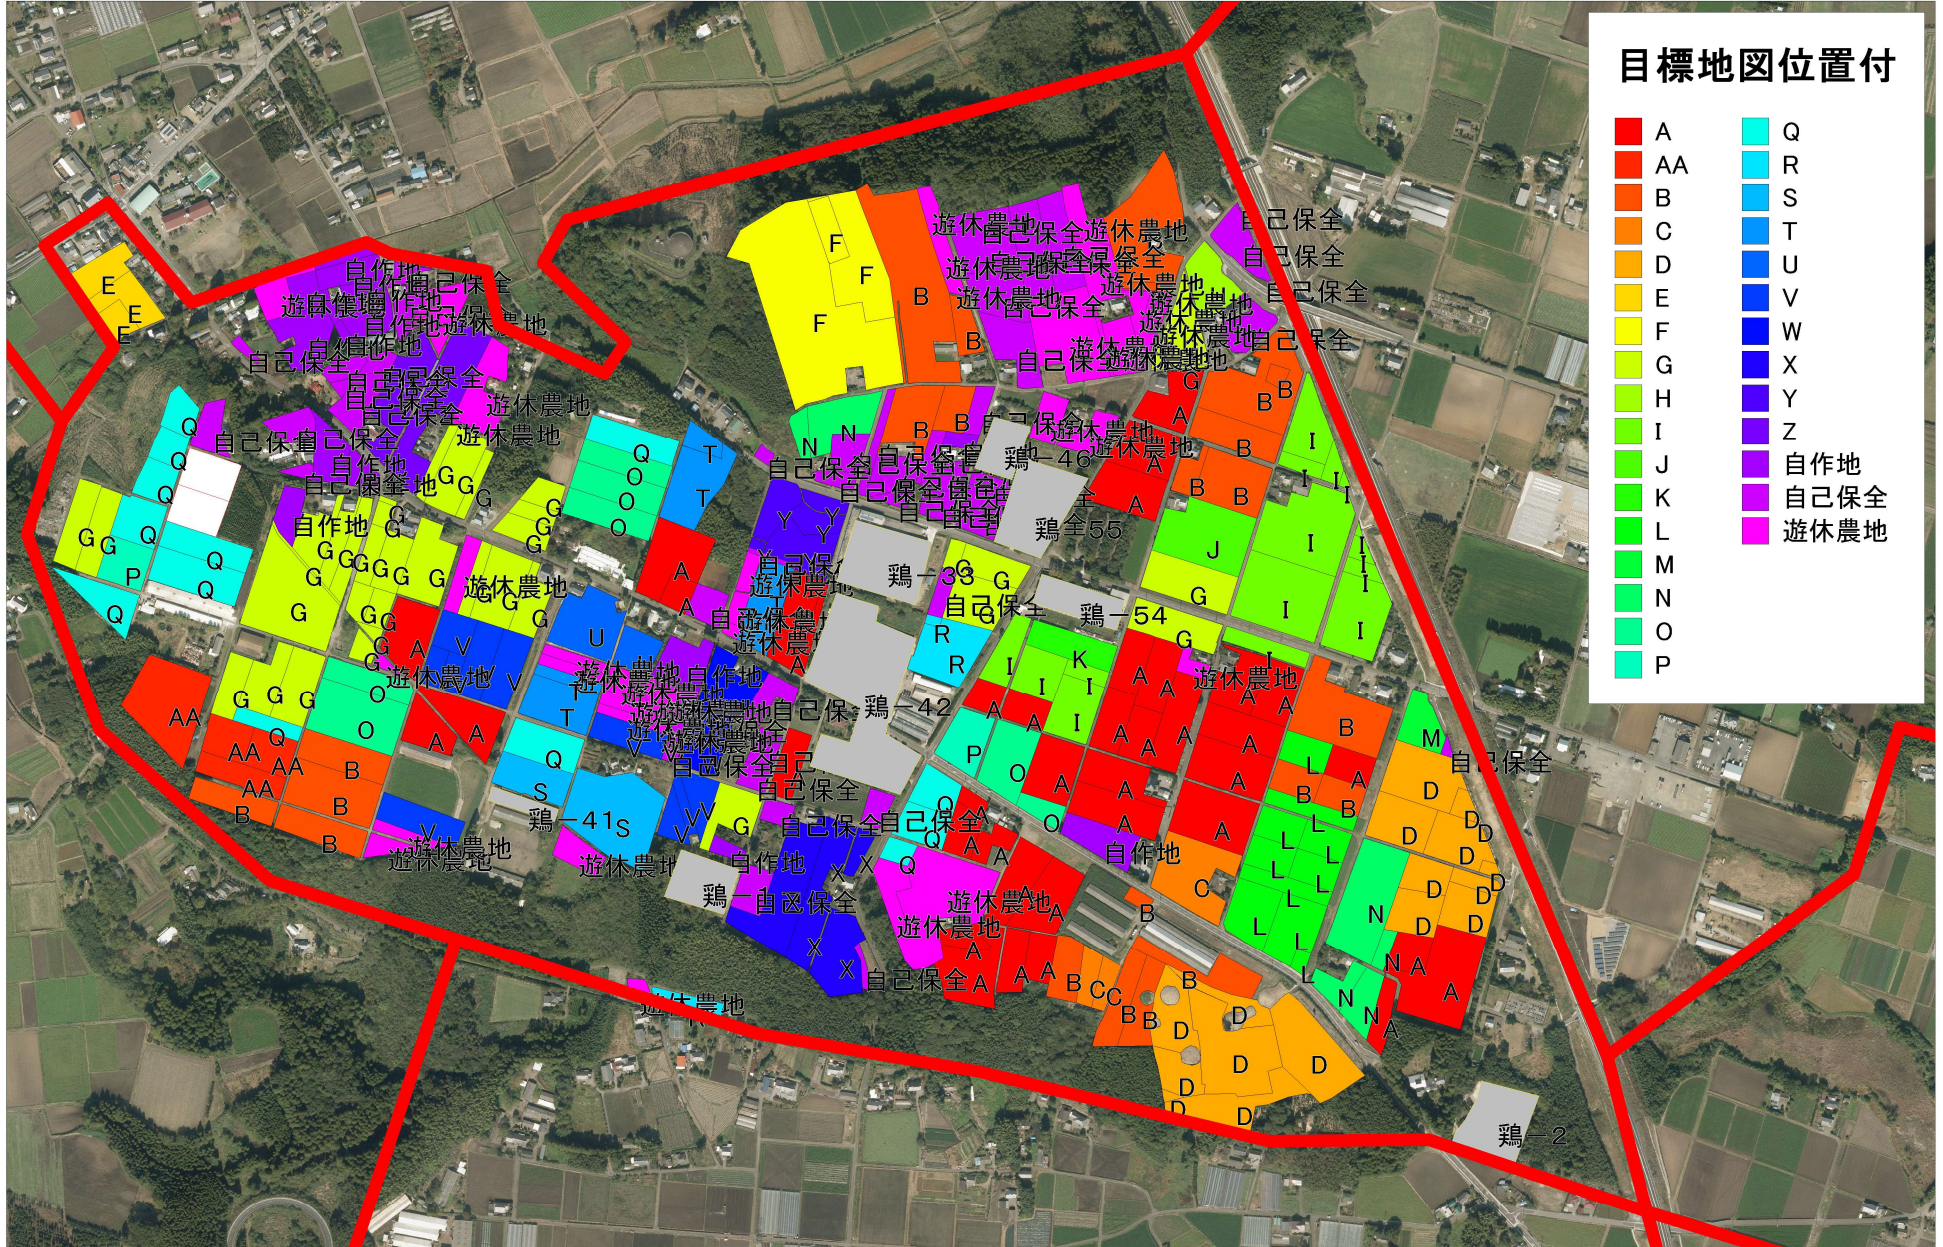

目標地図(西光原地区)

目標地図位置付

■ A	■ Q
■ AA	■ R
■ B	■ S
■ C	■ T
■ D	■ U
■ E	■ V
■ F	■ W
■ G	■ X
■ H	■ Y
■ I	■ Z
■ J	■ 自作地
■ K	■ 自己保全
■ L	■ 遊休農地
■ M	
■ N	
■ O	
■ P	