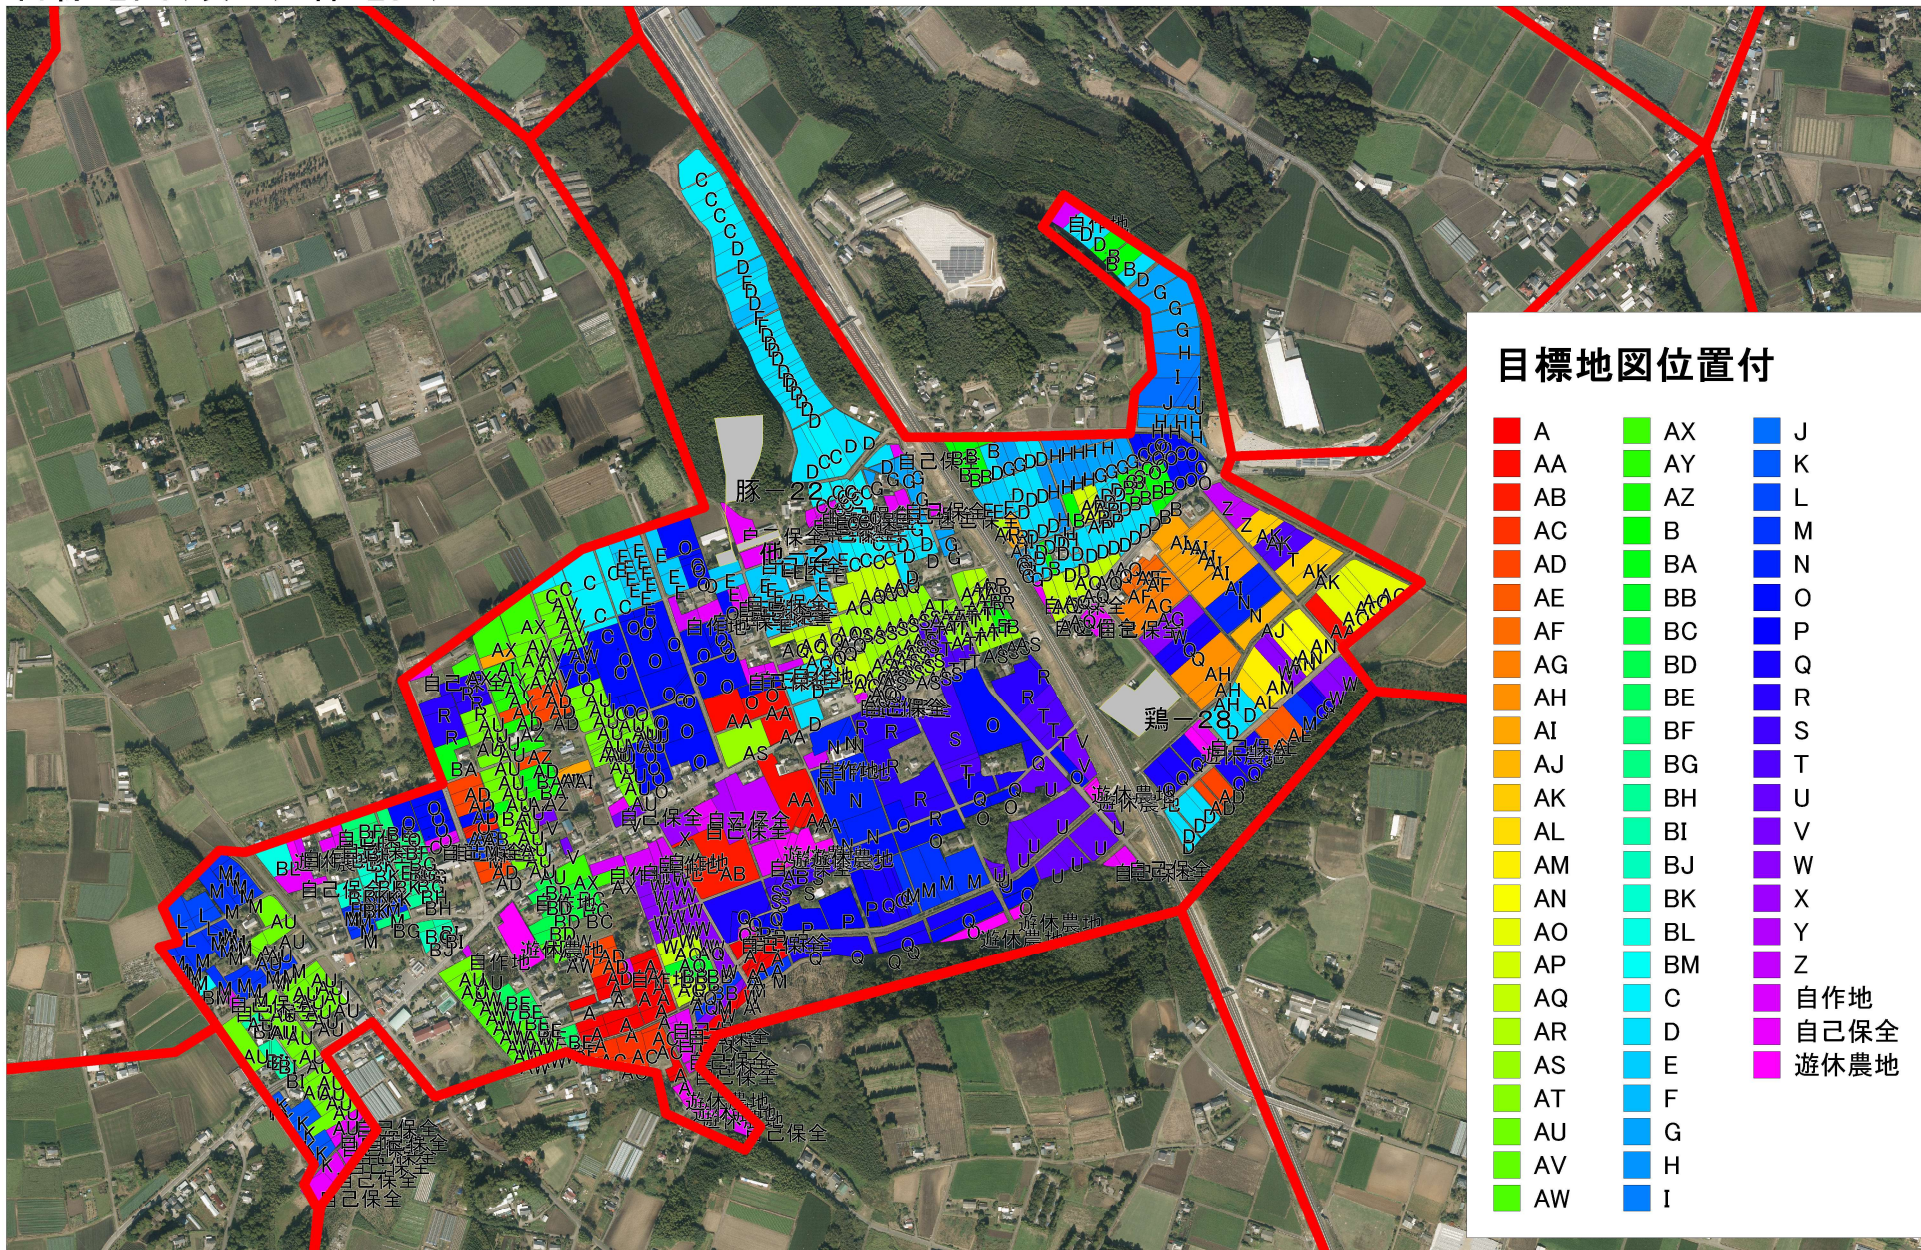

目標地図(須田久保地区)

目標地図位置付

■ A	■ AX	■ J
■ AA	■ AY	■ K
■ AB	■ AZ	■ L
■ AC	■ B	■ M
■ AD	■ BA	■ N
■ AE	■ BB	■ O
■ AF	■ BC	■ P
■ AG	■ BD	■ Q
■ AH	■ BE	■ R
■ AI	■ BF	■ S
■ AJ	■ BG	■ T
■ AK	■ BH	■ U
■ AL	■ BI	■ V
■ AM	■ BK	■ W
■ AN	■ BL	■ X
■ AO	■ BM	■ Y
■ AP	■ C	■ Z
■ AQ	■ D	■ 自作地
■ AR	■ E	■ 自己保全
■ AS	■ F	■ 遊休農地
■ AT	■ G	
■ AU	■ H	
■ AV	■ I	
■ AW		

縮尺 1:12000