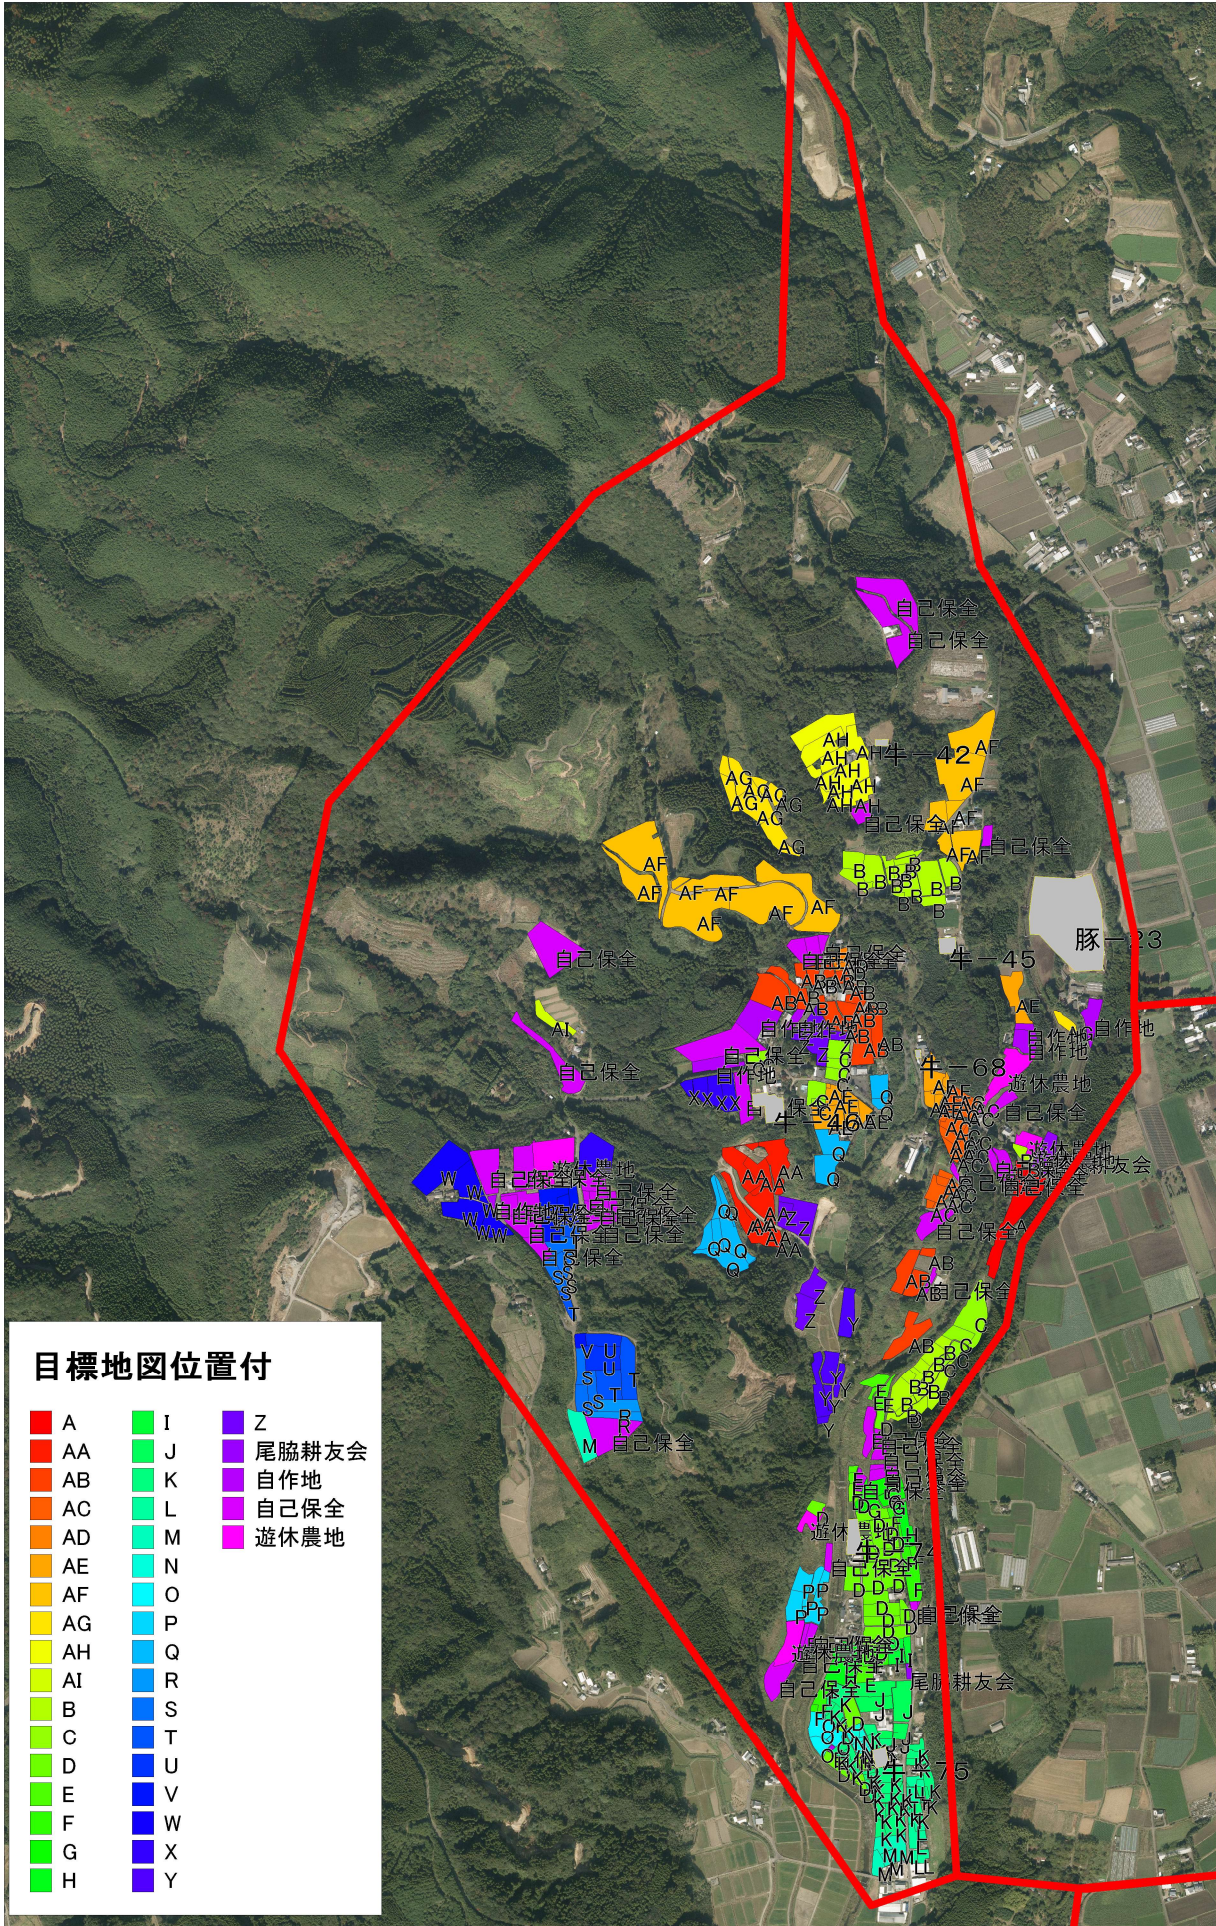

目標地図(白鬚地区)

目標地図位置付

■ A	■ I	■ Z
■ AA	■ J	■ 尾脇耕友会
■ AB	■ K	■ 自作地
■ AC	■ L	■ 自己保全
■ AD	■ M	■ 遊休農地
■ AE	■ N	
■ AF	■ O	
■ AG	■ P	
■ AH	■ Q	
■ AI	■ R	
■ B	■ S	
■ C	■ T	
■ D	■ U	
■ E	■ V	
■ F	■ W	
■ G	■ X	
■ H	■ Y	

縮尺 1:15000