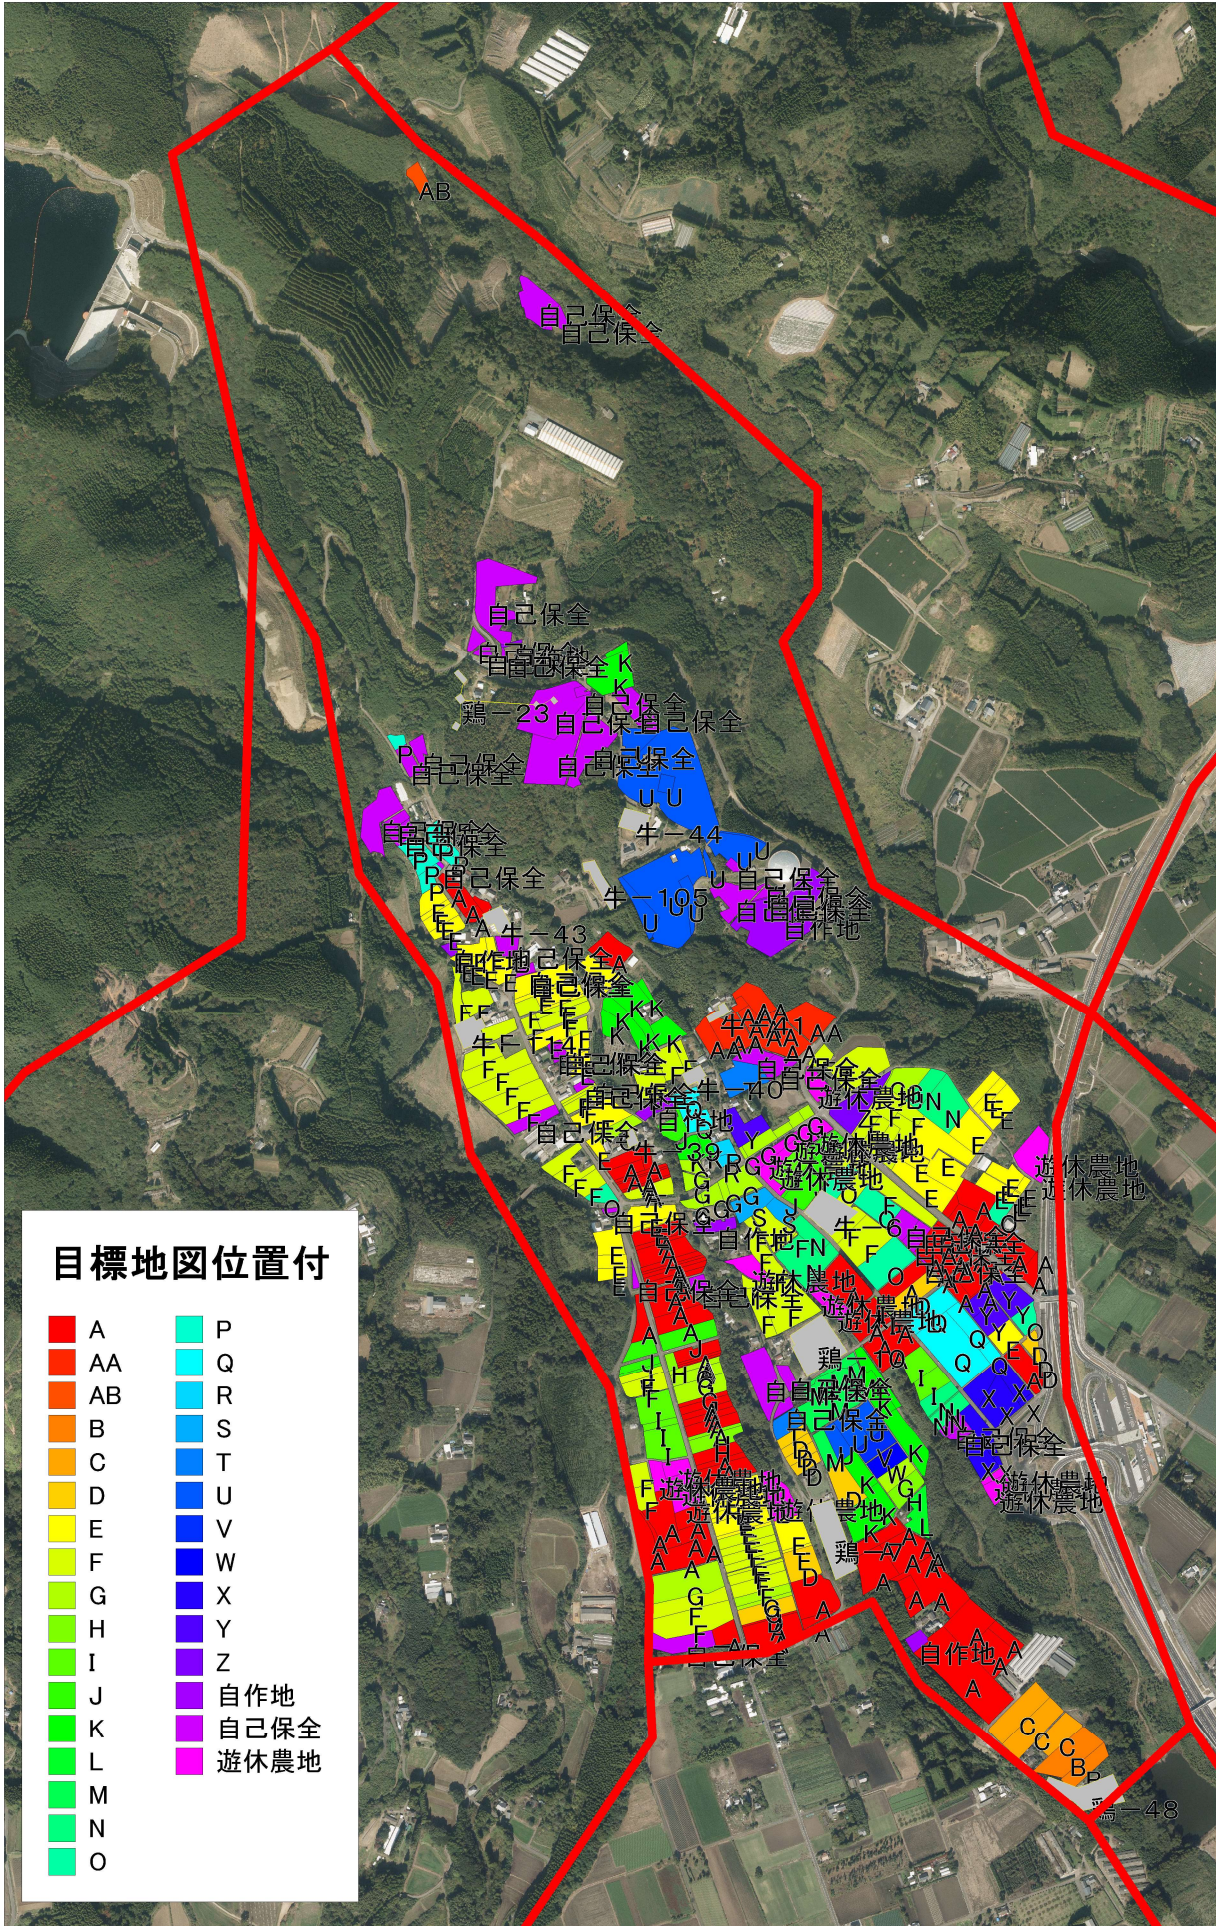

目標地図(大内地区)

目標地図位置付

■ A	■ P
■ AA	■ Q
■ AB	■ R
■ B	■ S
■ C	■ T
■ D	■ U
■ E	■ V
■ F	■ W
■ G	■ X
■ H	■ Y
■ I	■ Z
■ J	■ 自作地
■ K	■ 自己保全
■ L	■ 遊休農地
■ M	
■ N	
■ O	

縮尺 1:13000