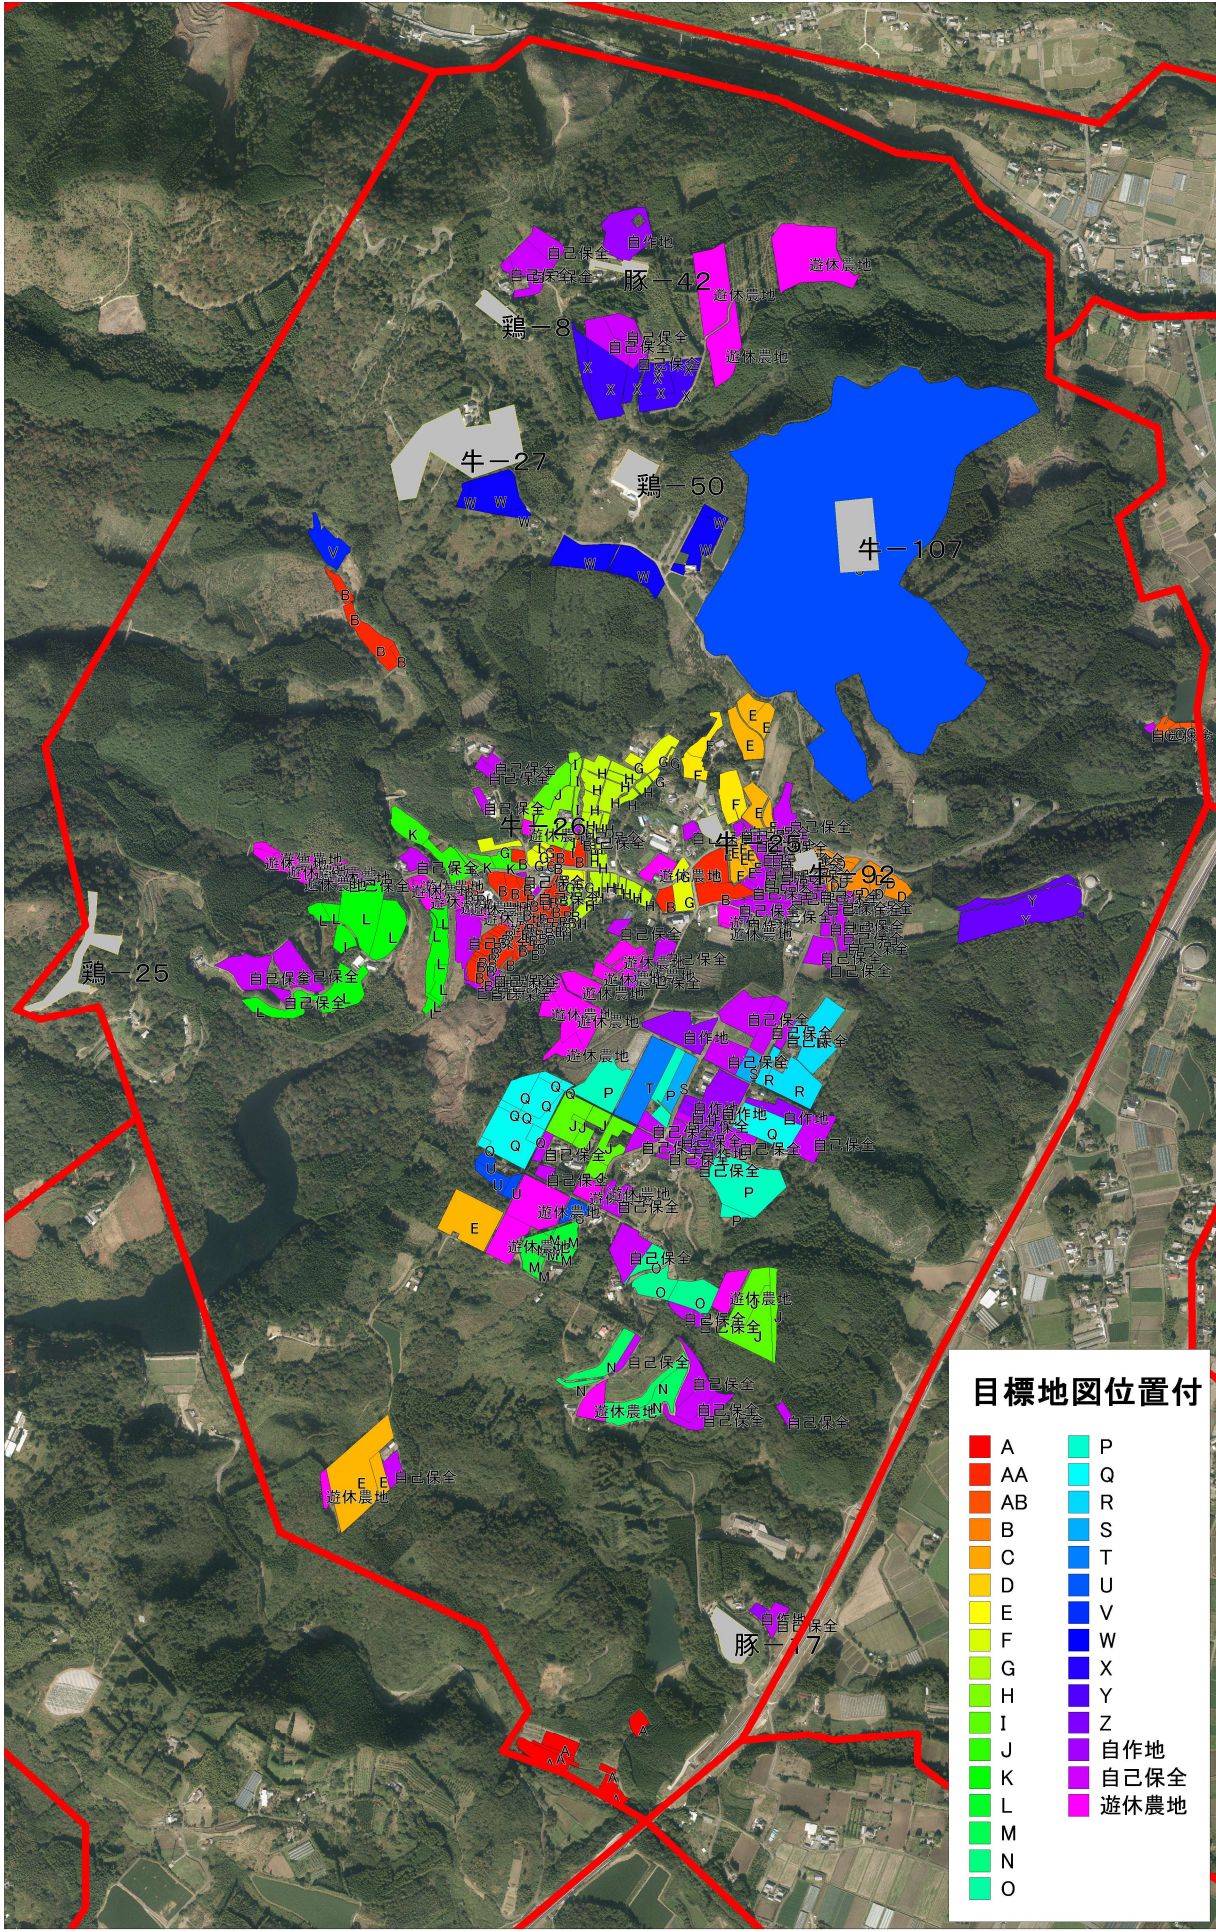

目標地図(掛迫地区)

目標地図位置付

■ A	■ P
■ AA	■ Q
■ AB	■ R
■ B	■ S
■ C	■ T
■ D	■ U
■ E	■ V
■ F	■ W
■ G	■ X
■ H	■ Y
■ I	■ Z
■ J	■ 自作地
■ K	■ 自己保全
■ L	■ 遊休農地
■ M	
■ N	
■ O	

縮尺 1:15700