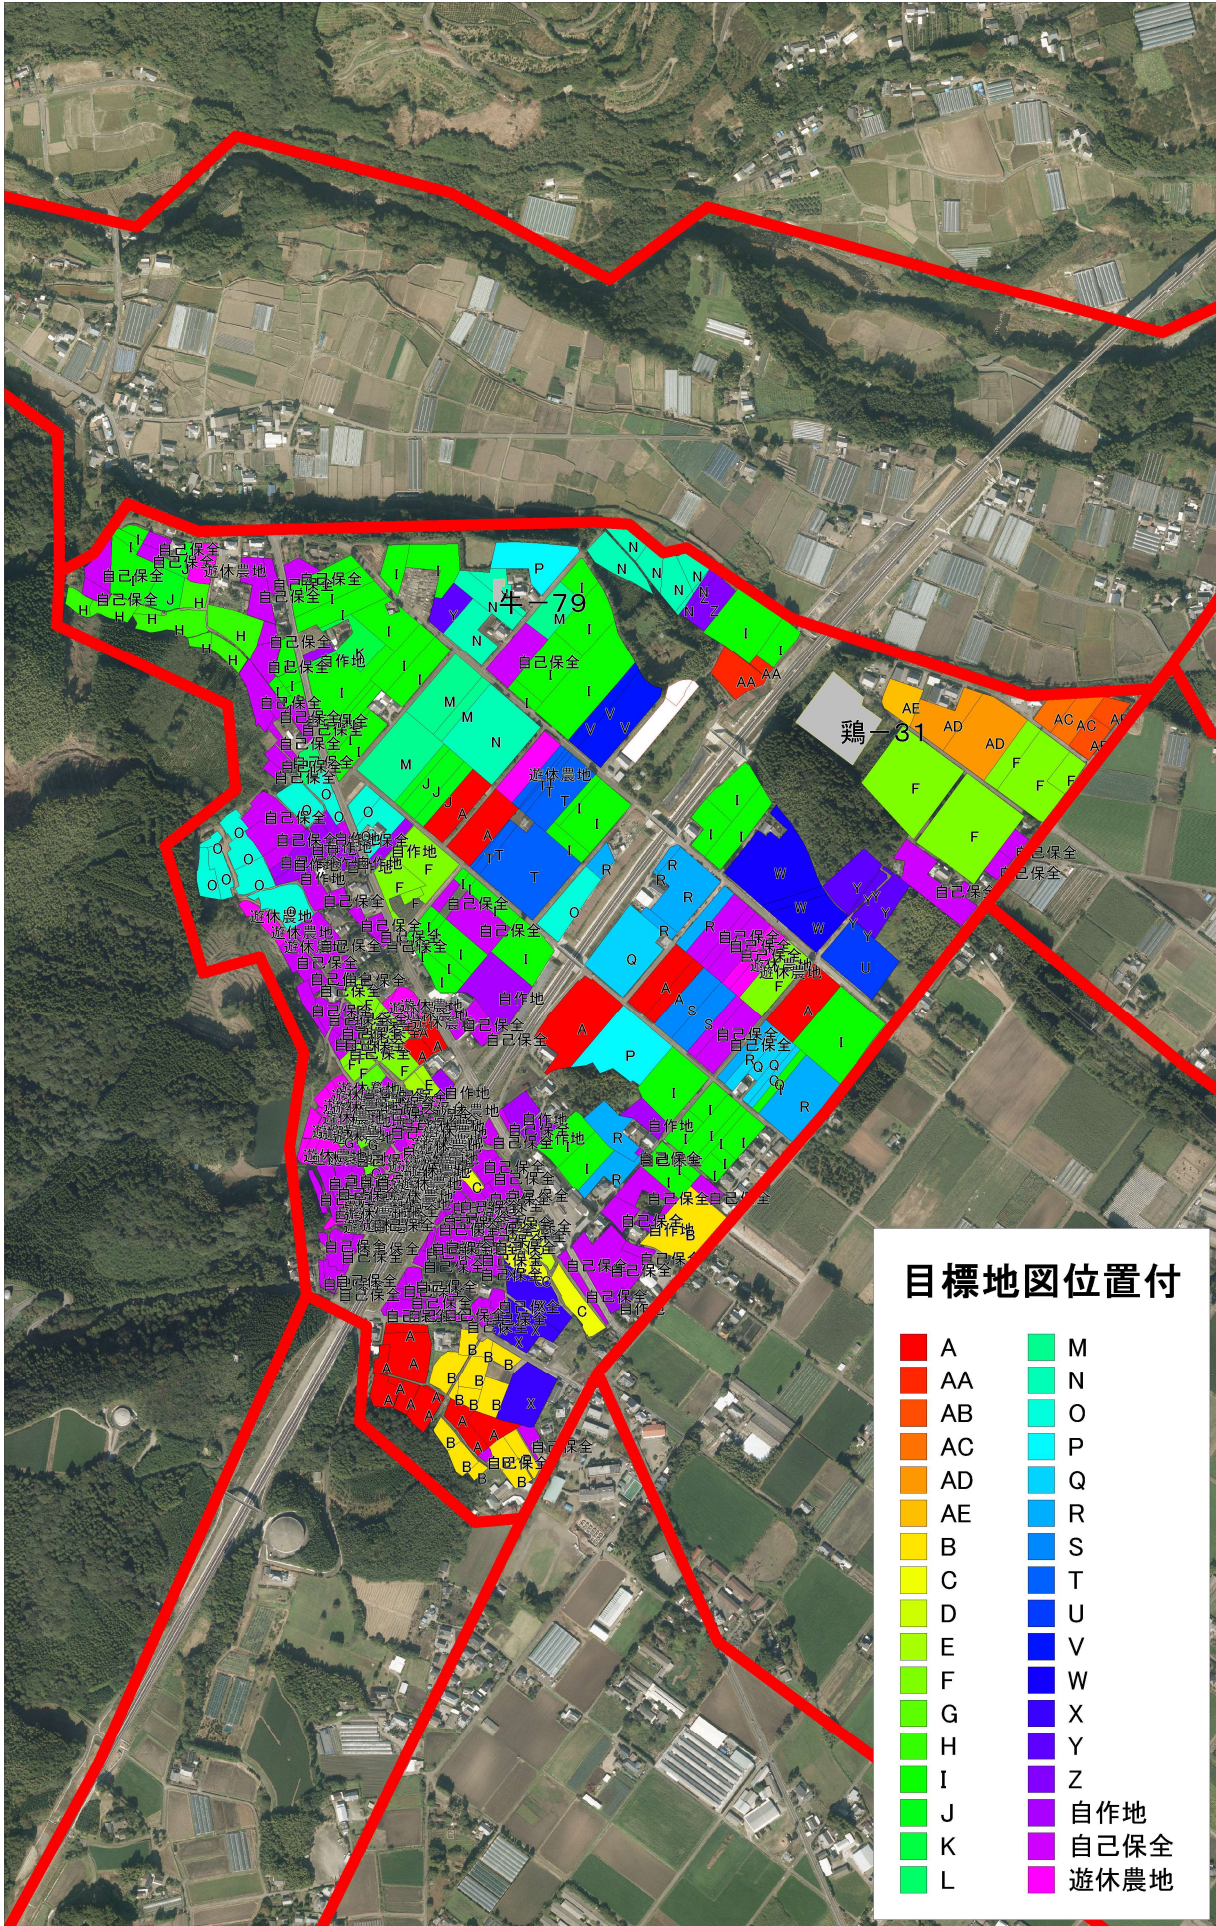

目標地図(沓袋地区)

目標地図位置付

■ A	■ M
■ AA	■ N
■ AB	■ O
■ AC	■ P
■ AD	■ Q
■ AE	■ R
■ B	■ S
■ C	■ T
■ D	■ U
■ E	■ V
■ F	■ W
■ G	■ X
■ H	■ Y
■ I	■ Z
■ J	自作地
■ K	自己保全
■ L	遊休農地

縮尺 1:10000