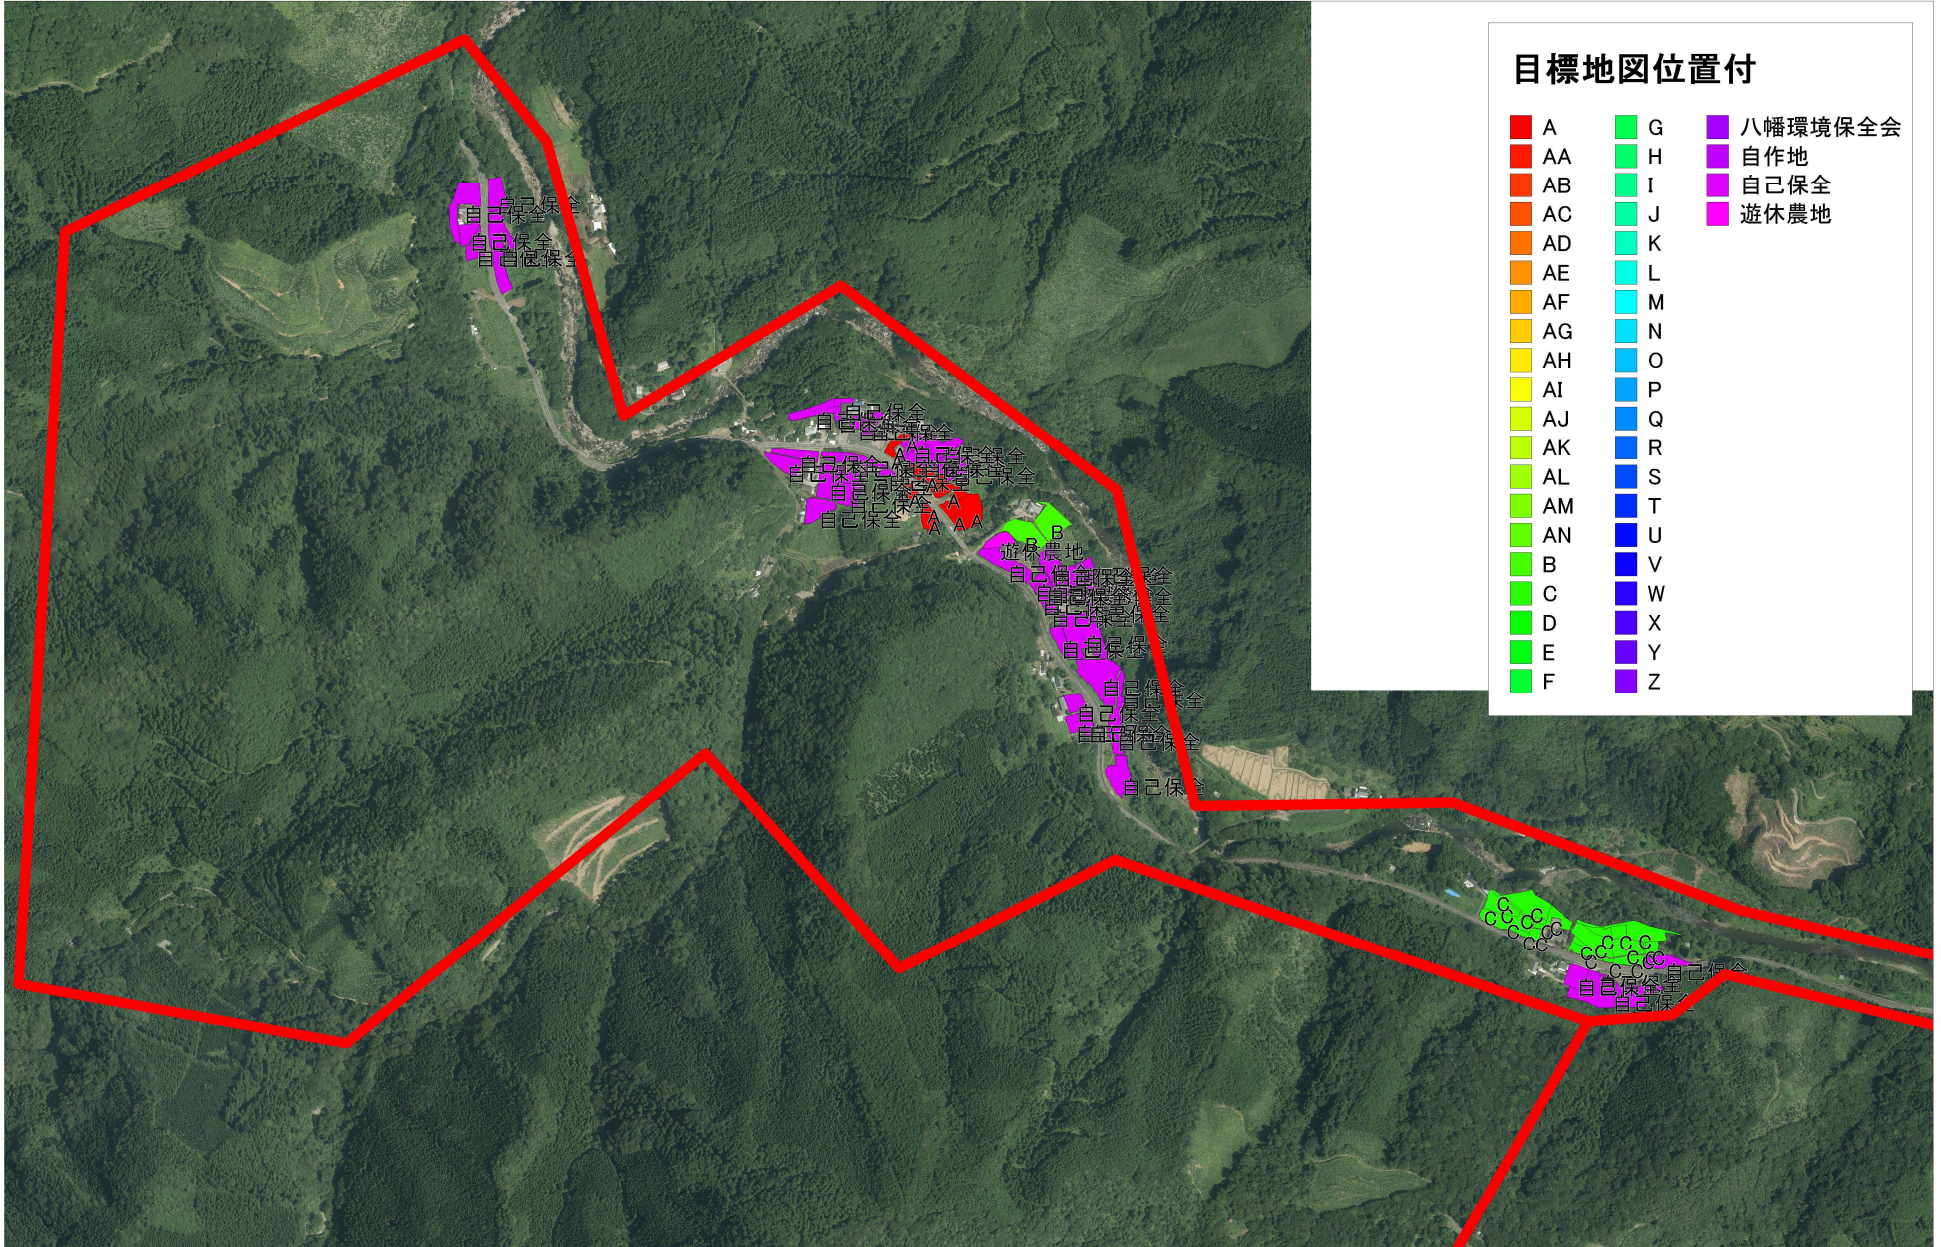

目標地図(込の口地区 西側)

縮尺 1:11000