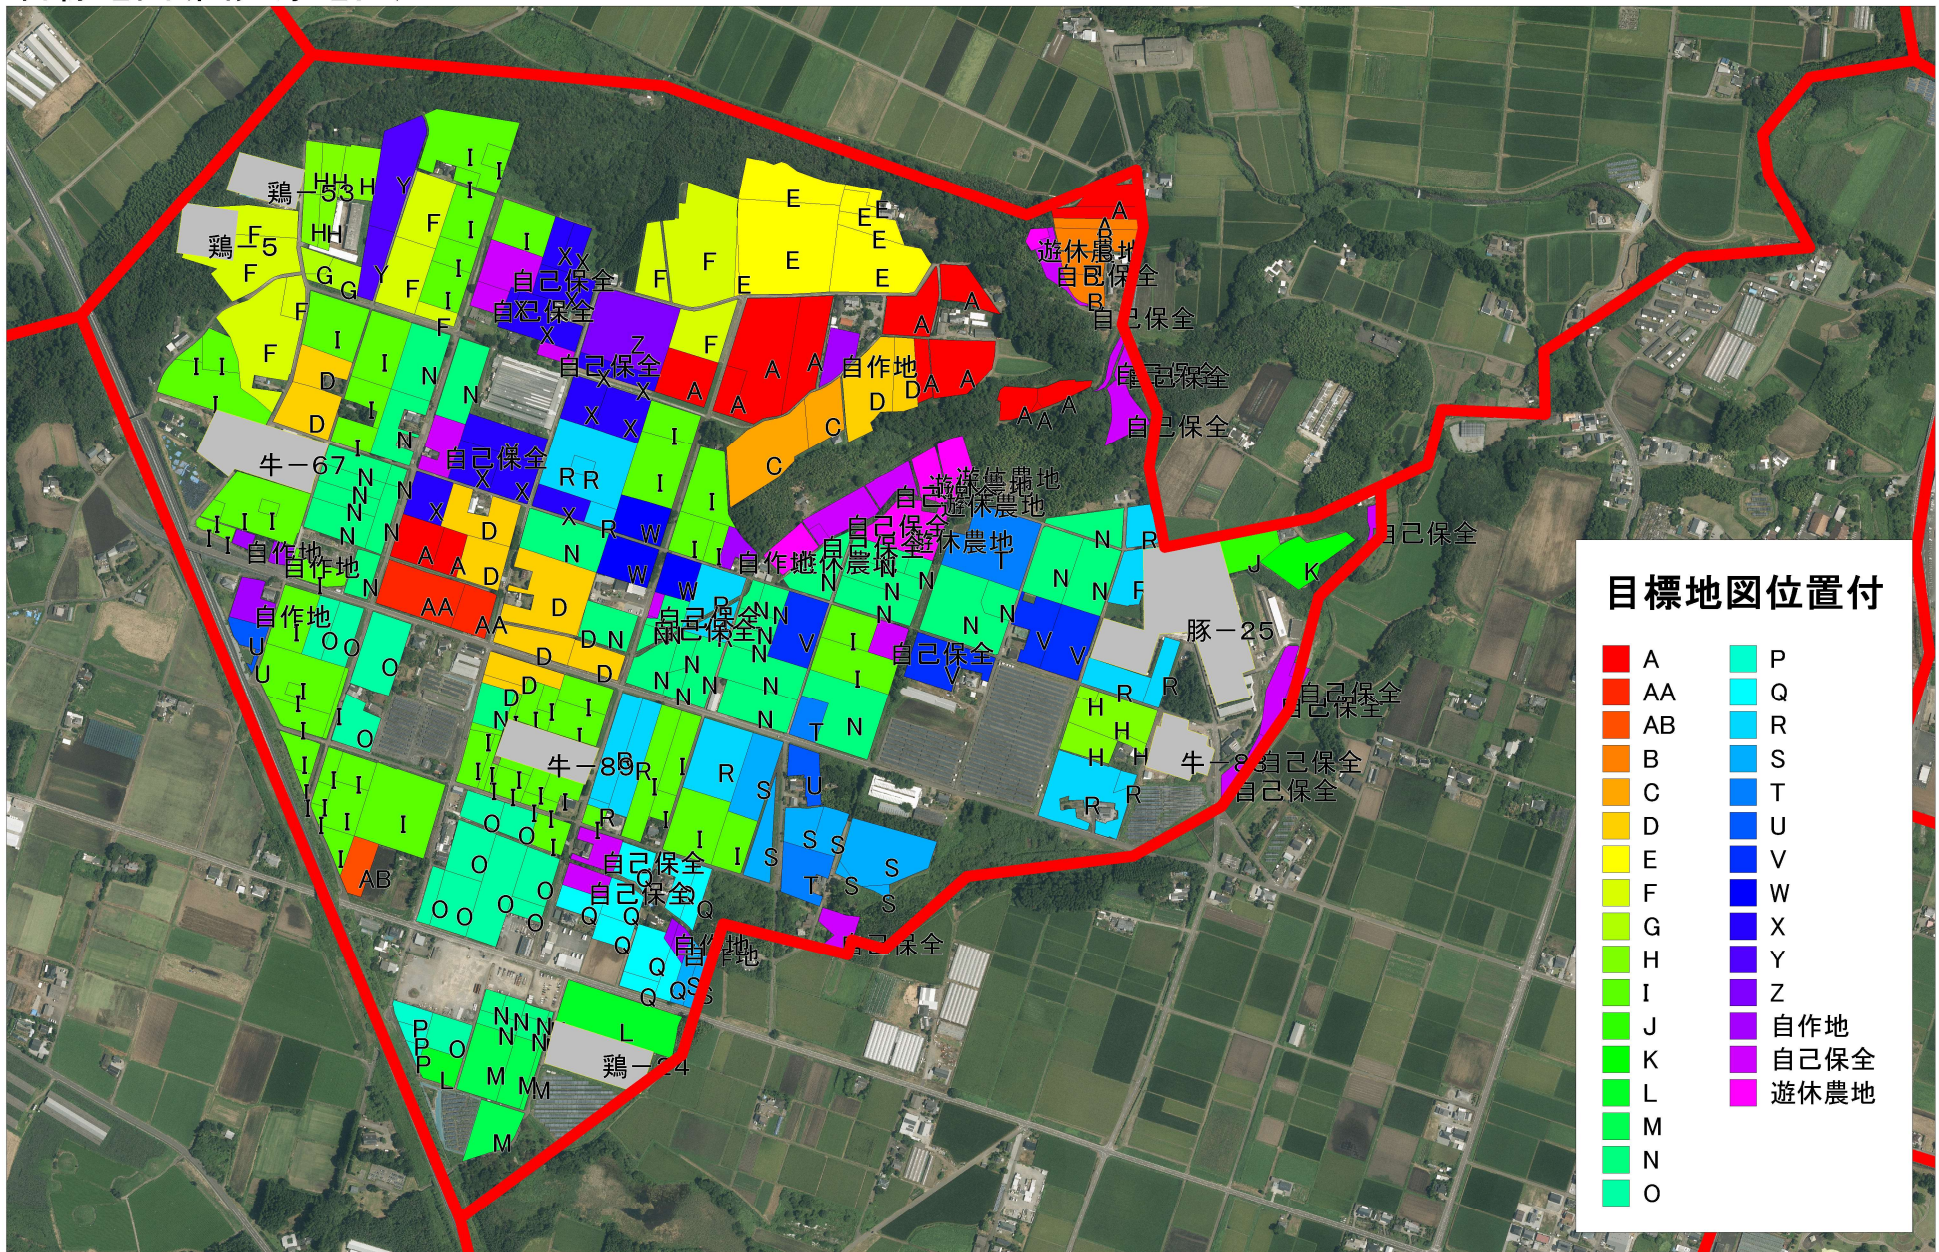

目標地図(国光原地区)

目標地図位置付

A	P
AA	Q
AB	R
B	S
C	T
D	U
E	V
F	W
G	X
H	Y
I	Z
J	自作地
K	自己保全
L	遊休農地
M	
N	
O	