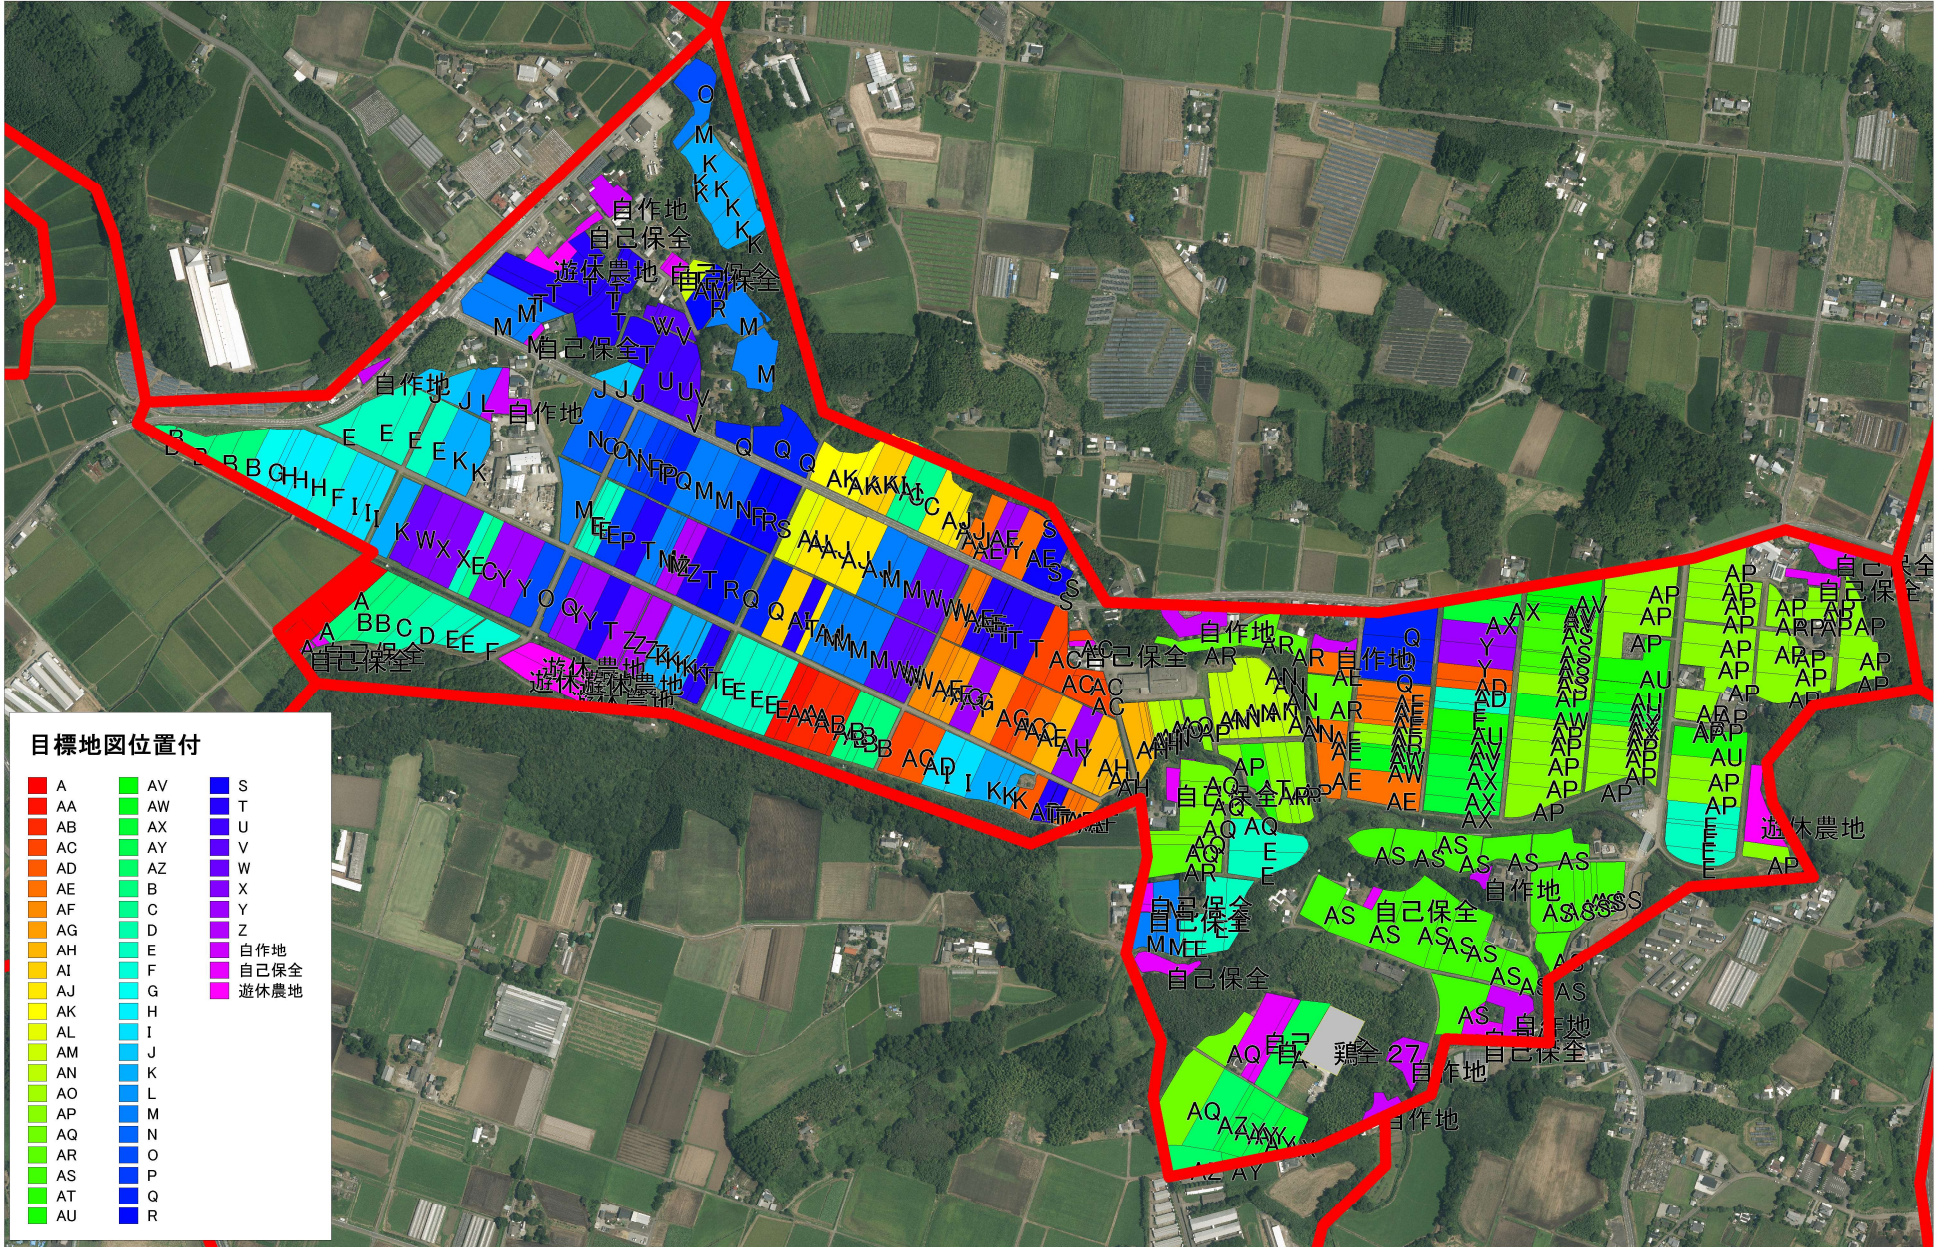

目標地図(小池地区)

目標地図位置付

A	AV	S
AA	AW	T
AB	AX	U
AC	AY	V
AD	AZ	W
AE	B	X
AF	C	Y
AG	D	Z
AH	E	自作地
AI	F	自己保全
AJ	G	遊休農地
AK	H	
AL	I	
AM	J	
AN	K	
AO	L	
AP	M	
AQ	N	
AR	O	
AS	P	
AT	Q	
AU	R	