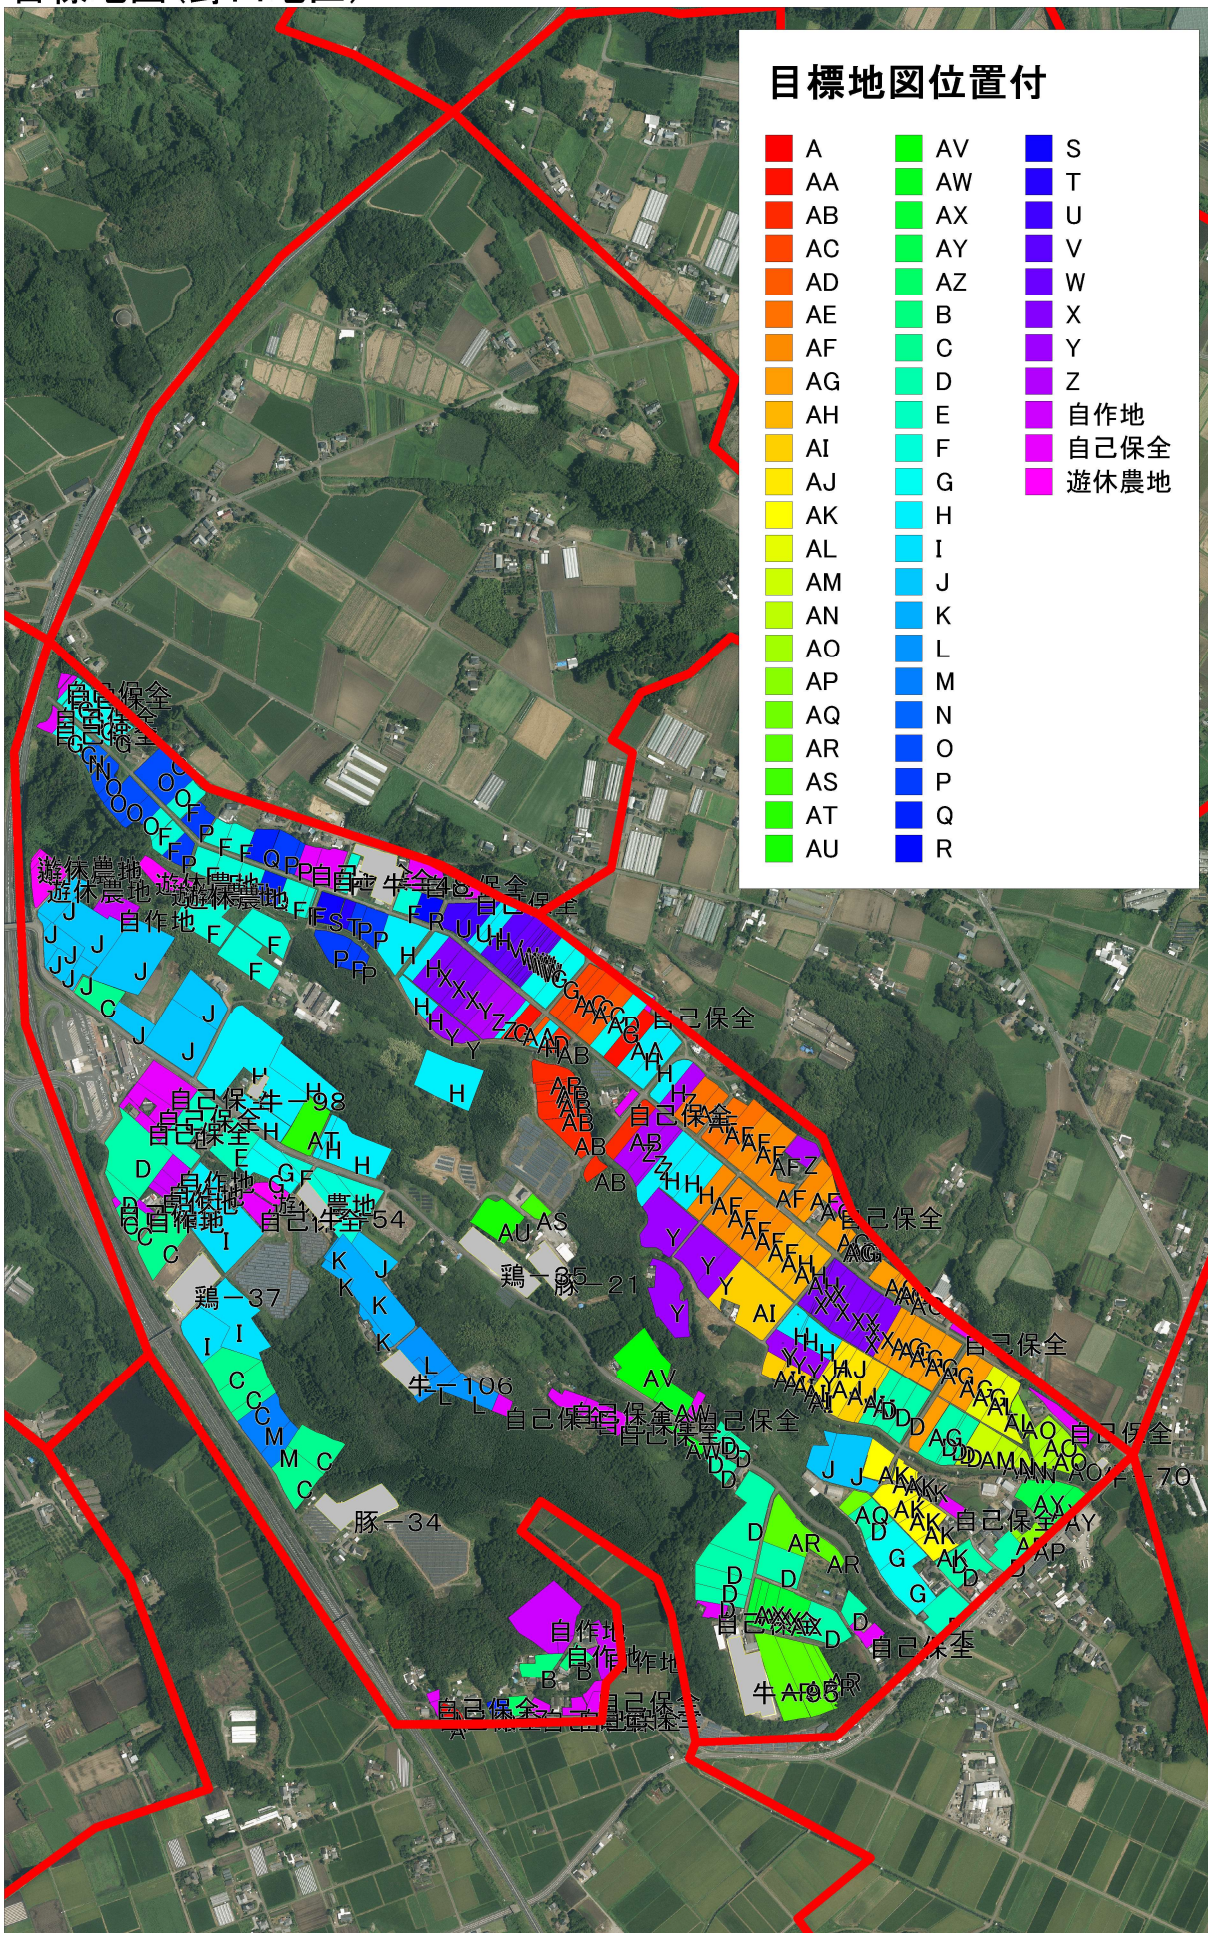

目標地図(野田地区)

目標地図位置付

■ A	■ AV	■ S
■ AA	■ AW	■ T
■ AB	■ AX	■ U
■ AC	■ AY	■ V
■ AD	■ AZ	■ W
■ AE	■ B	■ X
■ AF	■ C	■ Y
■ AG	■ D	■ Z
■ AH	■ E	■ 自作地
■ AI	■ F	■ 自己保全
■ AJ	■ G	■ 遊休農地
■ AK	■ H	
■ AL	■ I	
■ AM	■ J	
■ AN	■ K	
■ AO	■ L	
■ AP	■ M	
■ AQ	■ N	
■ AR	■ O	
■ AS	■ P	
■ AT	■ Q	
■ AU	■ R	

縮尺 1:13000