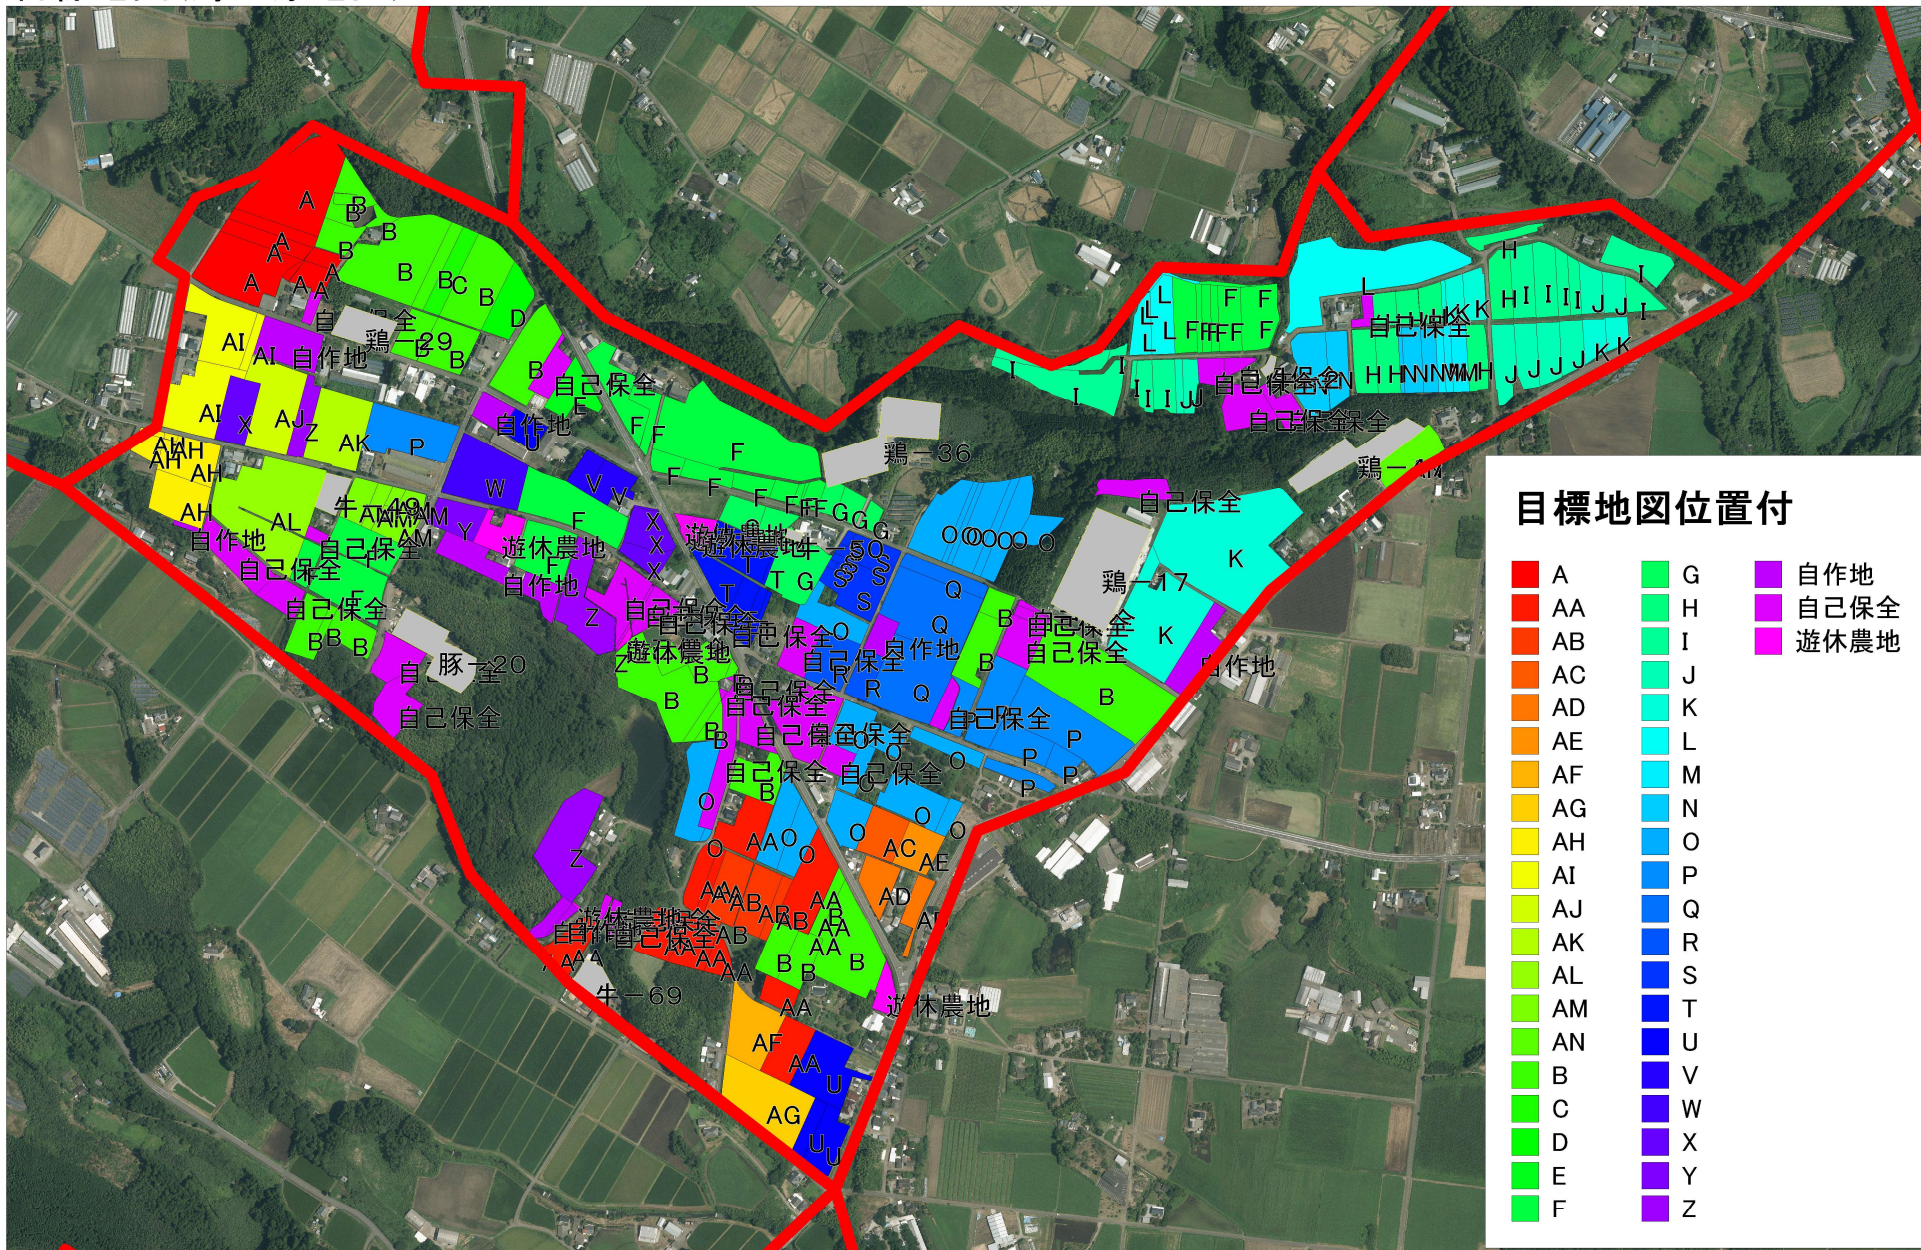

目標地図(野田原地区)

目標地図位置付

■ A	■ G	■ 自作地
■ AA	■ H	■ 自己保全
■ AB	■ I	■ 遊休農地
■ AC	■ J	
■ AD	■ K	
■ AE	■ L	
■ AF	■ M	
■ AG	■ N	
■ AH	■ O	
■ AI	■ P	
■ AJ	■ Q	
■ AK	■ R	
■ AL	■ S	
■ AM	■ T	
■ AN	■ U	
■ B	■ V	
■ C	■ W	
■ D	■ X	
■ E	■ Y	
■ F	■ Z	