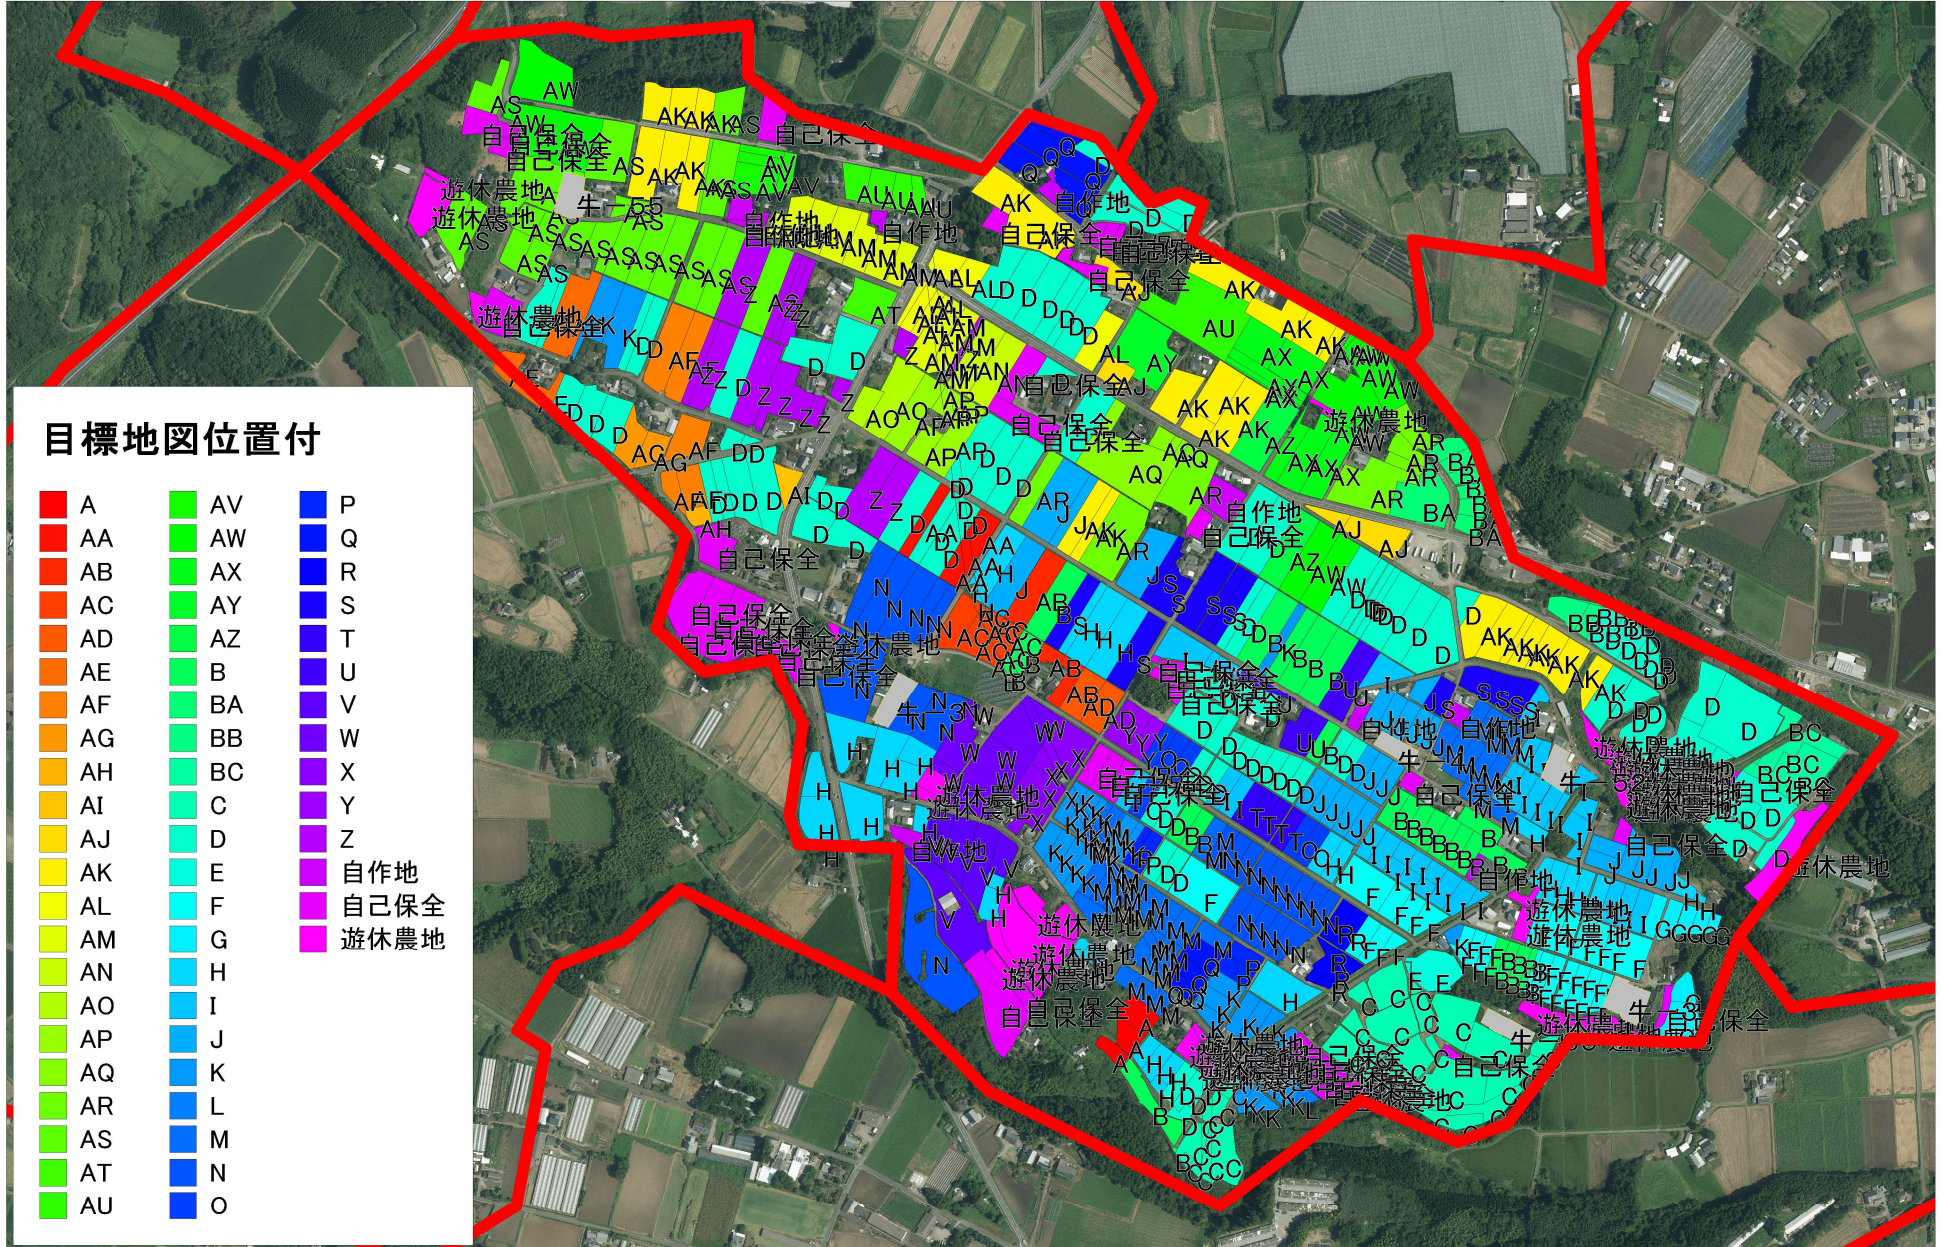

目標地図(市納地区)

目標地図位置付

■ A	■ AV	■ P
■ AA	■ AW	■ Q
■ AB	■ AX	■ R
■ AC	■ AY	■ S
■ AD	■ AZ	■ T
■ AE	■ B	■ U
■ AF	■ BA	■ V
■ AG	■ BB	■ W
■ AH	■ BC	■ X
■ AI	■ C	■ Y
■ AJ	■ D	■ Z
■ AK	■ E	自作地
■ AL	■ F	自己保全
■ AM	■ G	遊休農地
■ AN	■ H	
■ AO	■ I	
■ AP	■ J	
■ AQ	■ K	
■ AR	■ L	
■ AS	■ M	
■ AT	■ N	
■ AU	■ O	

縮尺 1:9500