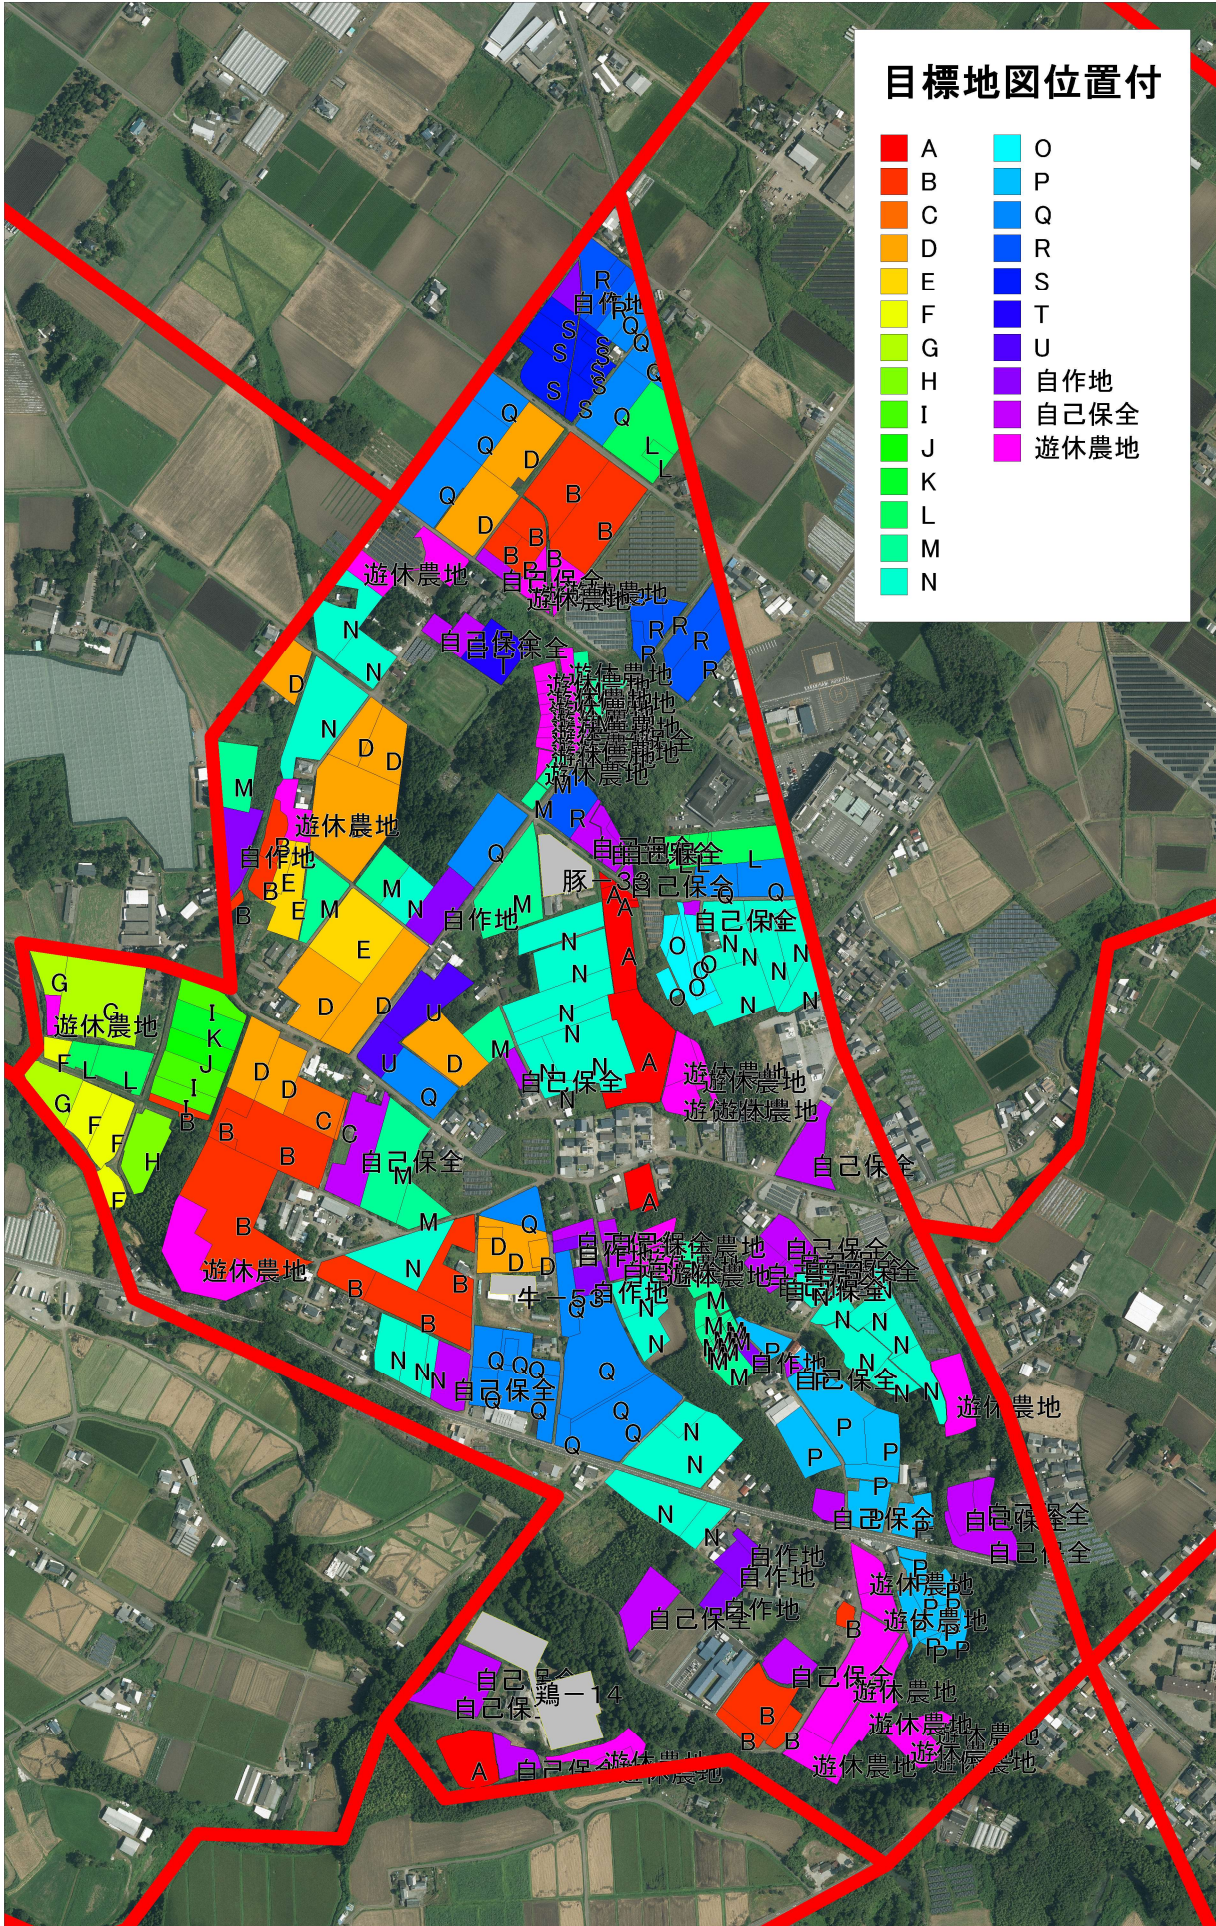

# 目標地図(唐瀬地区)

### 目標地図位置付

<span style="color: red;">■</span> A	<span style="color: cyan;">■</span> O
<span style="color: orange;">■</span> B	<span style="color: blue;">■</span> P
<span style="color: yellow;">■</span> C	<span style="color: lightblue;">■</span> Q
<span style="color: lightyellow;">■</span> D	<span style="color: darkblue;">■</span> R
<span style="color: yellowgreen;">■</span> E	<span style="color: purple;">■</span> S
<span style="color: green;">■</span> F	<span style="color: darkpurple;">■</span> T
<span style="color: lightgreen;">■</span> G	<span style="color: magenta;">■</span> U
<span style="color: limegreen;">■</span> H	自作地
<span style="color: green;">■</span> I	自己保全
<span style="color: lightgreen;">■</span> J	遊休農地
<span style="color: green;">■</span> K	
<span style="color: lightgreen;">■</span> L	
<span style="color: green;">■</span> M	
<span style="color: lightgreen;">■</span> N	

縮尺 1:8500