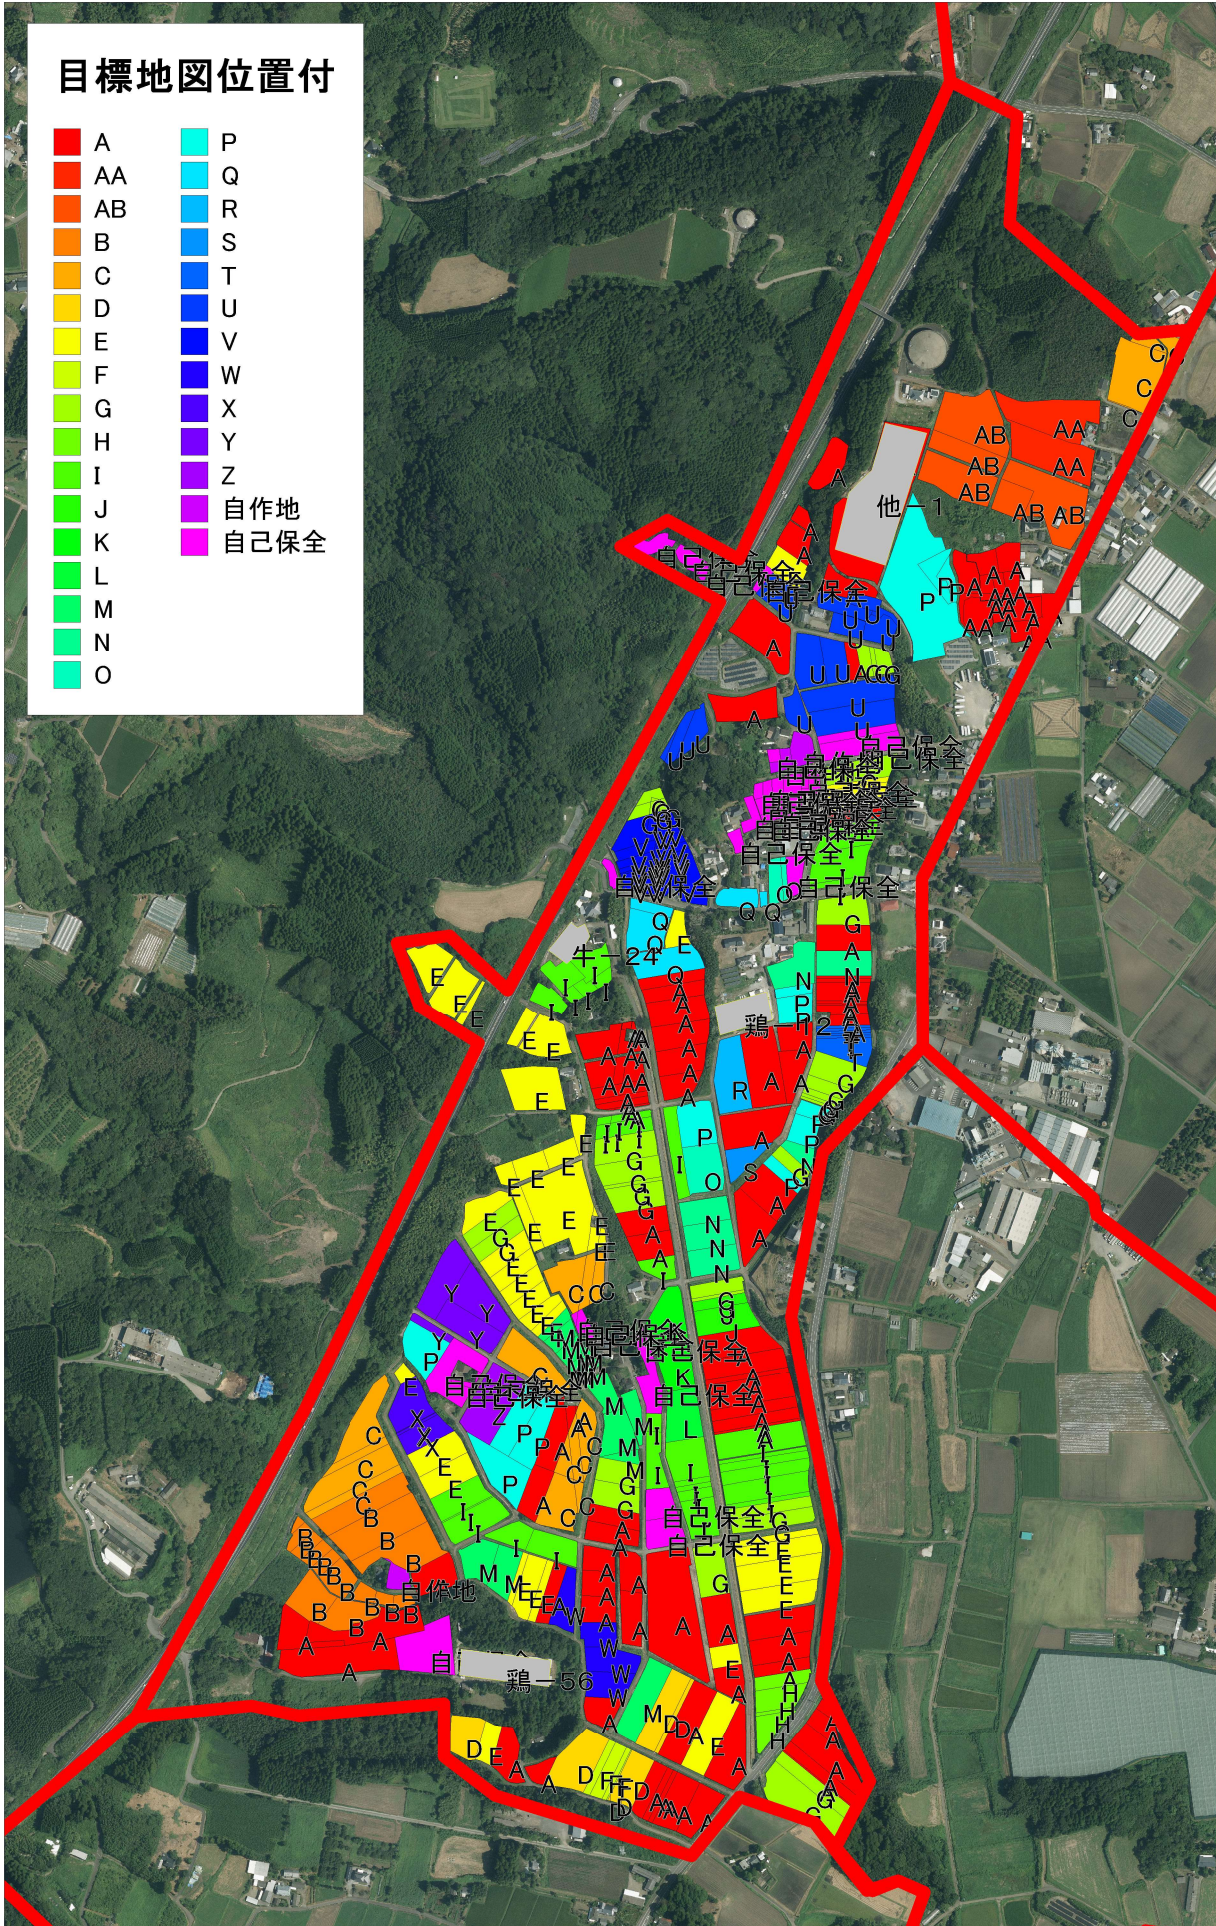

目標地図(登り口地区)

目標地図位置付

■ A	■ P
■ AA	■ Q
■ AB	■ R
■ B	■ S
■ C	■ T
■ D	■ U
■ E	■ V
■ F	■ W
■ G	■ X
■ H	■ Y
■ I	■ Z
■ J	自作地
■ K	自己保全
■ L	
■ M	
■ N	
■ O	

縮尺 1:9000