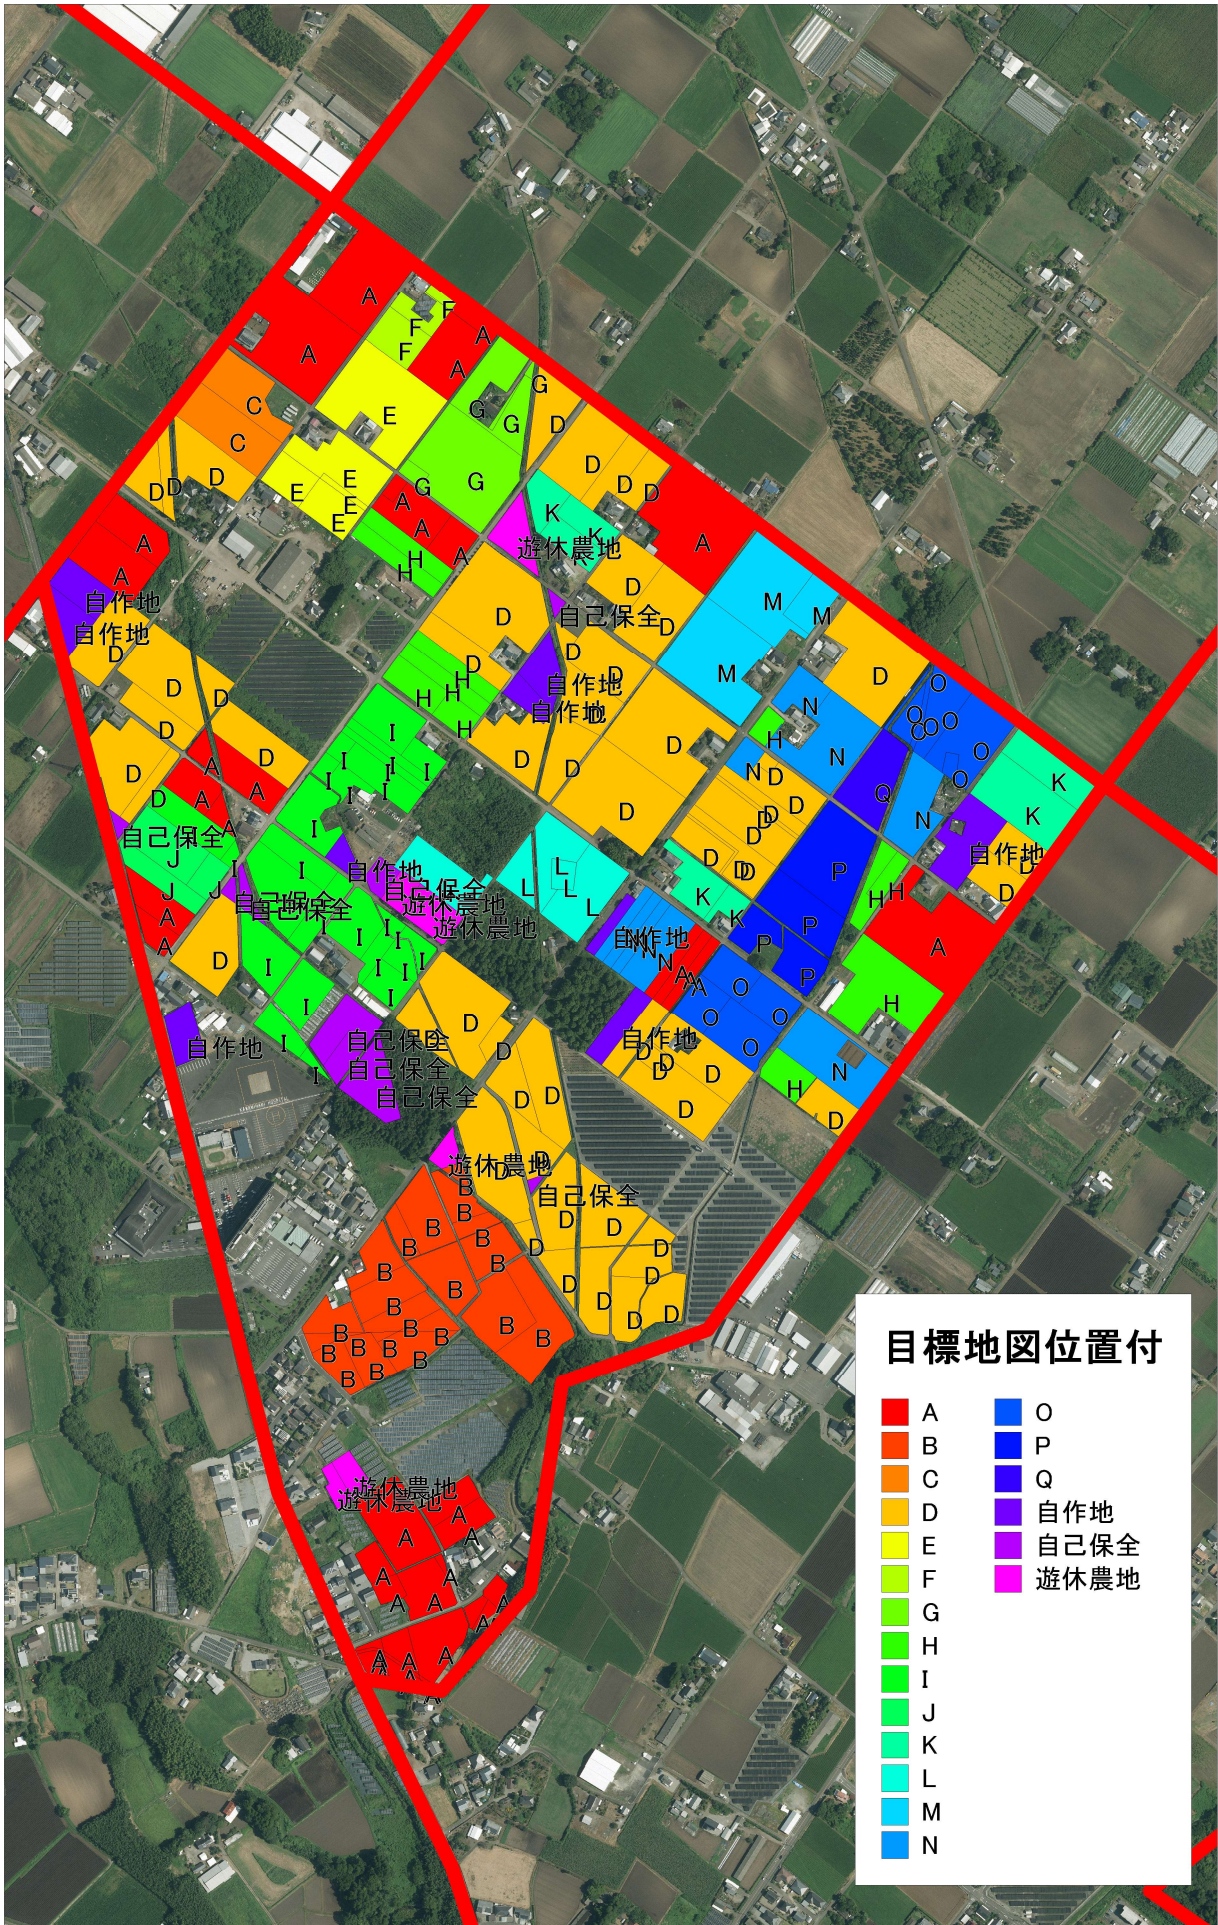

# 目標地図(香田原地区)

## 目標地図位置付

- |  |   |
|--|---|
| <span style="color: red;">■</span> A         | <span style="color: blue;">■</span> O         |
| <span style="color: orange;">■</span> B      | <span style="color: darkblue;">■</span> P     |
| <span style="color: yellow;">■</span> C      | <span style="color: purple;">■</span> Q       |
| <span style="color: lightyellow;">■</span> D | <span style="color: magenta;">■</span> 自作地    |
| <span style="color: lightgreen;">■</span> E  | <span style="color: pink;">■</span> 自己保全      |
| <span style="color: green;">■</span> F       | <span style="color: lightpink;">■</span> 遊休農地 |
| <span style="color: limegreen;">■</span> G   |   |
| <span style="color: lightgreen;">■</span> H  |   |
| <span style="color: green;">■</span> I       |   |
| <span style="color: lightgreen;">■</span> J  |   |
| <span style="color: cyan;">■</span> K        |   |
| <span style="color: cyan;">■</span> L        |   |
| <span style="color: lightblue;">■</span> M   |   |
| <span style="color: blue;">■</span> N        |   |

縮尺 1:8000