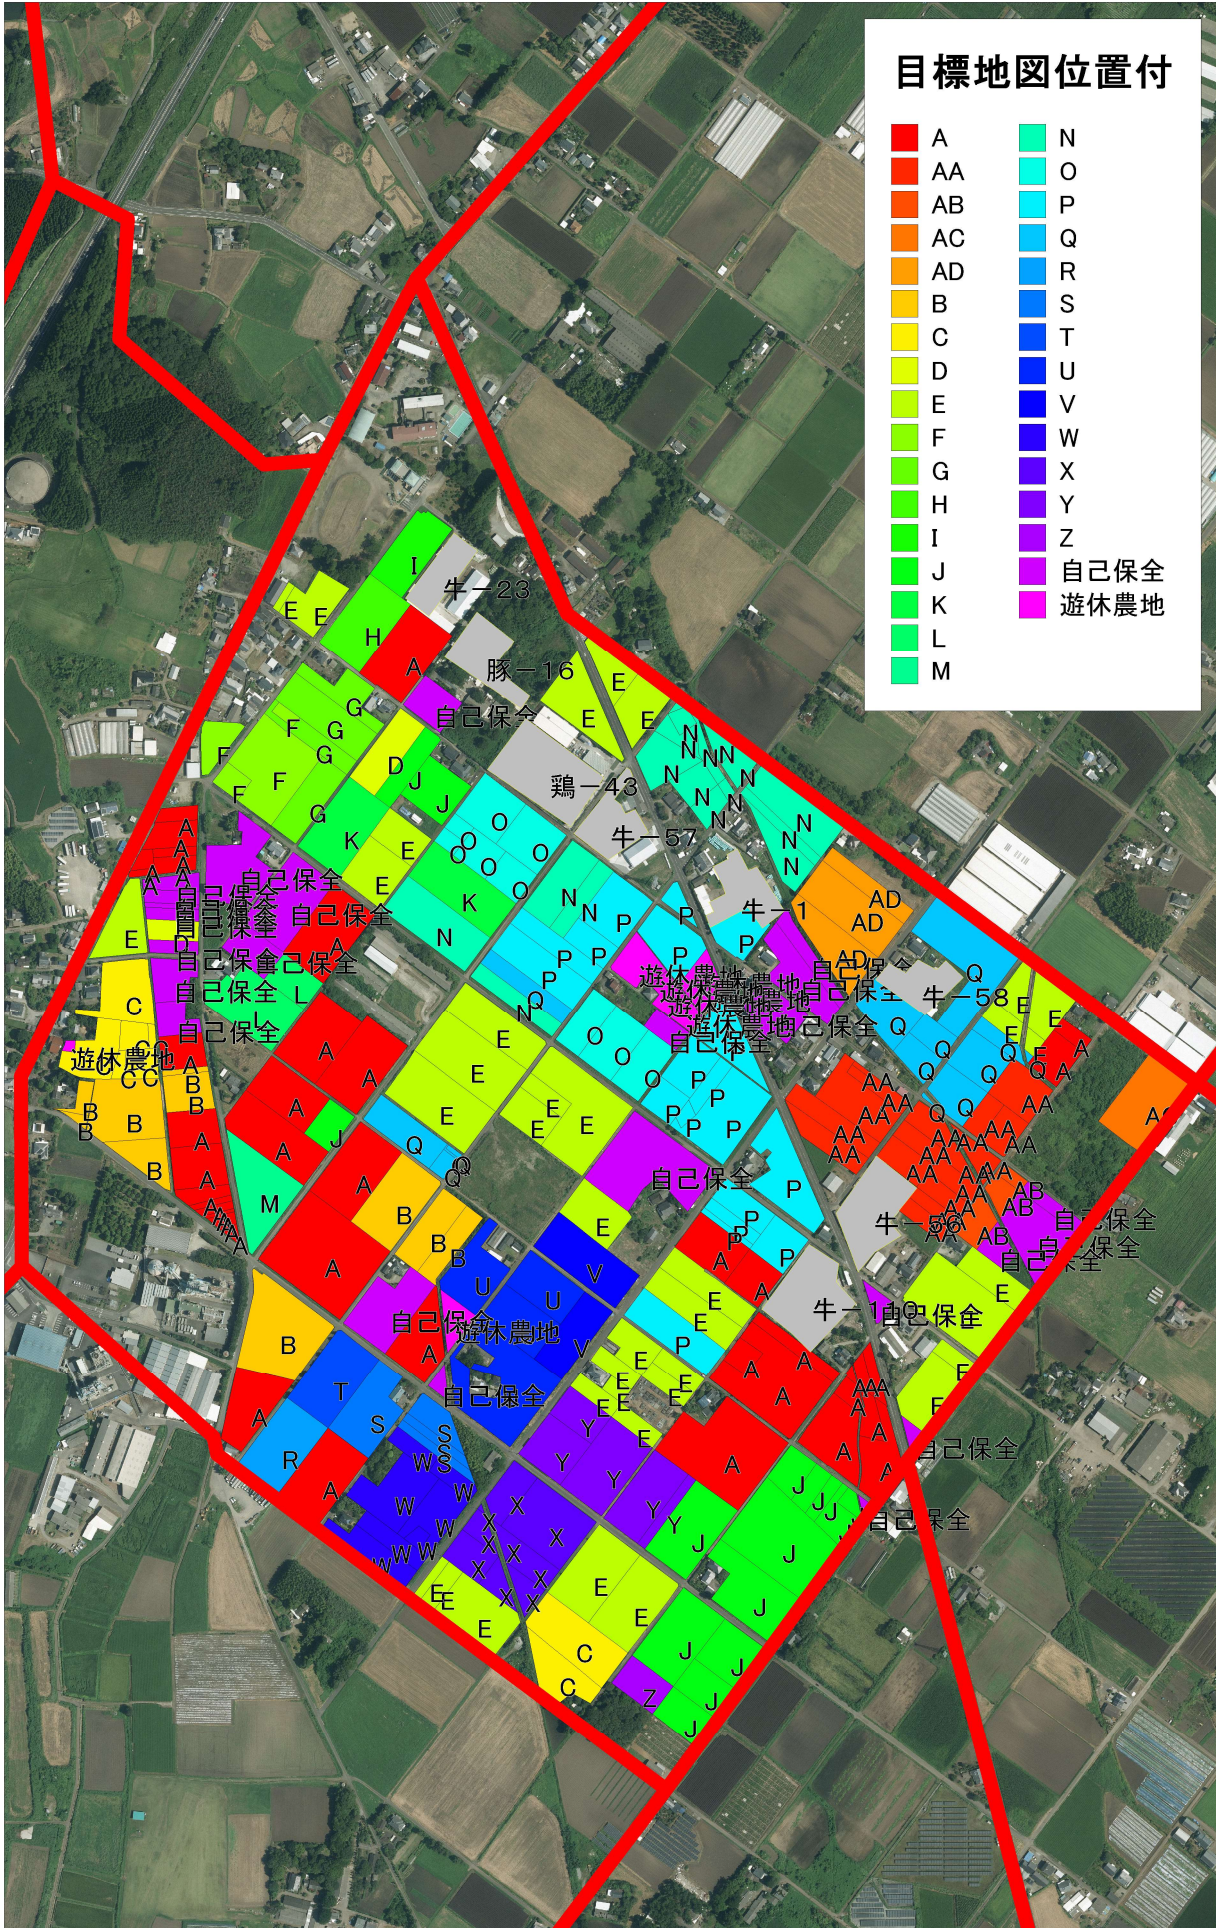

# 目標地図(菊友地区)

## 目標地図位置付

<span style="color: red;">■</span> A	<span style="color: cyan;">■</span> N
<span style="color: orange;">■</span> AA	<span style="color: lightblue;">■</span> O
<span style="color: yellow;">■</span> AB	<span style="color: blue;">■</span> P
<span style="color: lightyellow;">■</span> AC	<span style="color: darkblue;">■</span> Q
<span style="color: yellowgreen;">■</span> AD	<span style="color: purple;">■</span> R
<span style="color: limegreen;">■</span> B	<span style="color: magenta;">■</span> S
<span style="color: lightgreen;">■</span> C	<span style="color: darkmagenta;">■</span> T
<span style="color: green;">■</span> D	<span style="color: black;">■</span> U
<span style="color: lightgreen;">■</span> E	<span style="color: black;">■</span> V
<span style="color: green;">■</span> F	<span style="color: black;">■</span> W
<span style="color: lightgreen;">■</span> G	<span style="color: black;">■</span> X
<span style="color: green;">■</span> H	<span style="color: black;">■</span> Y
<span style="color: lightgreen;">■</span> I	<span style="color: black;">■</span> Z
<span style="color: green;">■</span> J	<span style="color: black;">■</span> 自己保全
<span style="color: lightgreen;">■</span> K	<span style="color: black;">■</span> 遊休農地
<span style="color: green;">■</span> L	
<span style="color: lightgreen;">■</span> M	

縮尺 1:8000