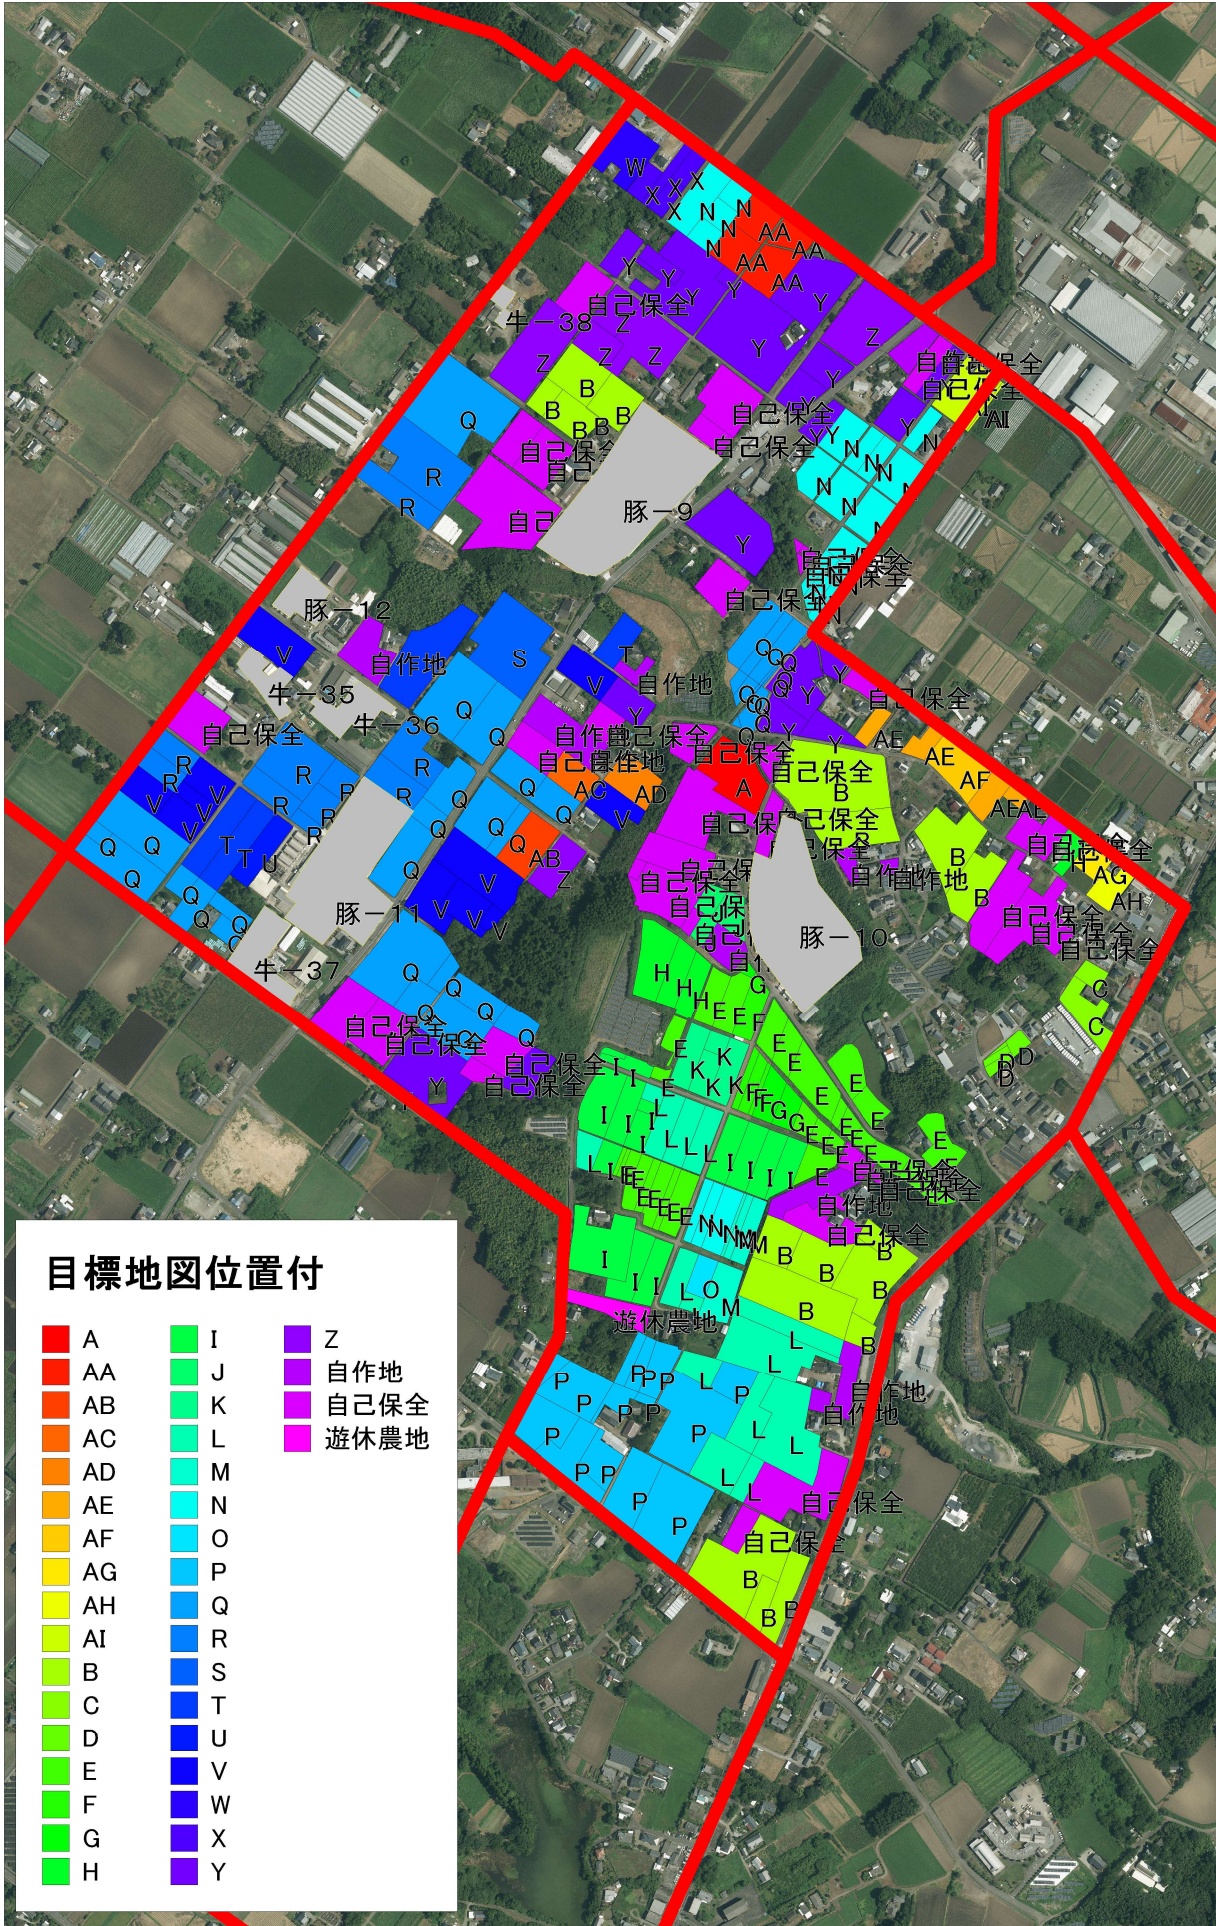

目標地図(新茶屋地区)

目標地図位置付

■ A	■ I	■ Z
■ AA	■ J	■ 自作地
■ AB	■ K	■ 自己保全
■ AC	■ L	■ 遊休農地
■ AD	■ M	
■ AE	■ N	
■ AF	■ O	
■ AG	■ P	
■ AH	■ Q	
■ AI	■ R	
■ B	■ S	
■ C	■ T	
■ D	■ U	
■ E	■ V	
■ F	■ W	
■ G	■ X	
■ H	■ Y	