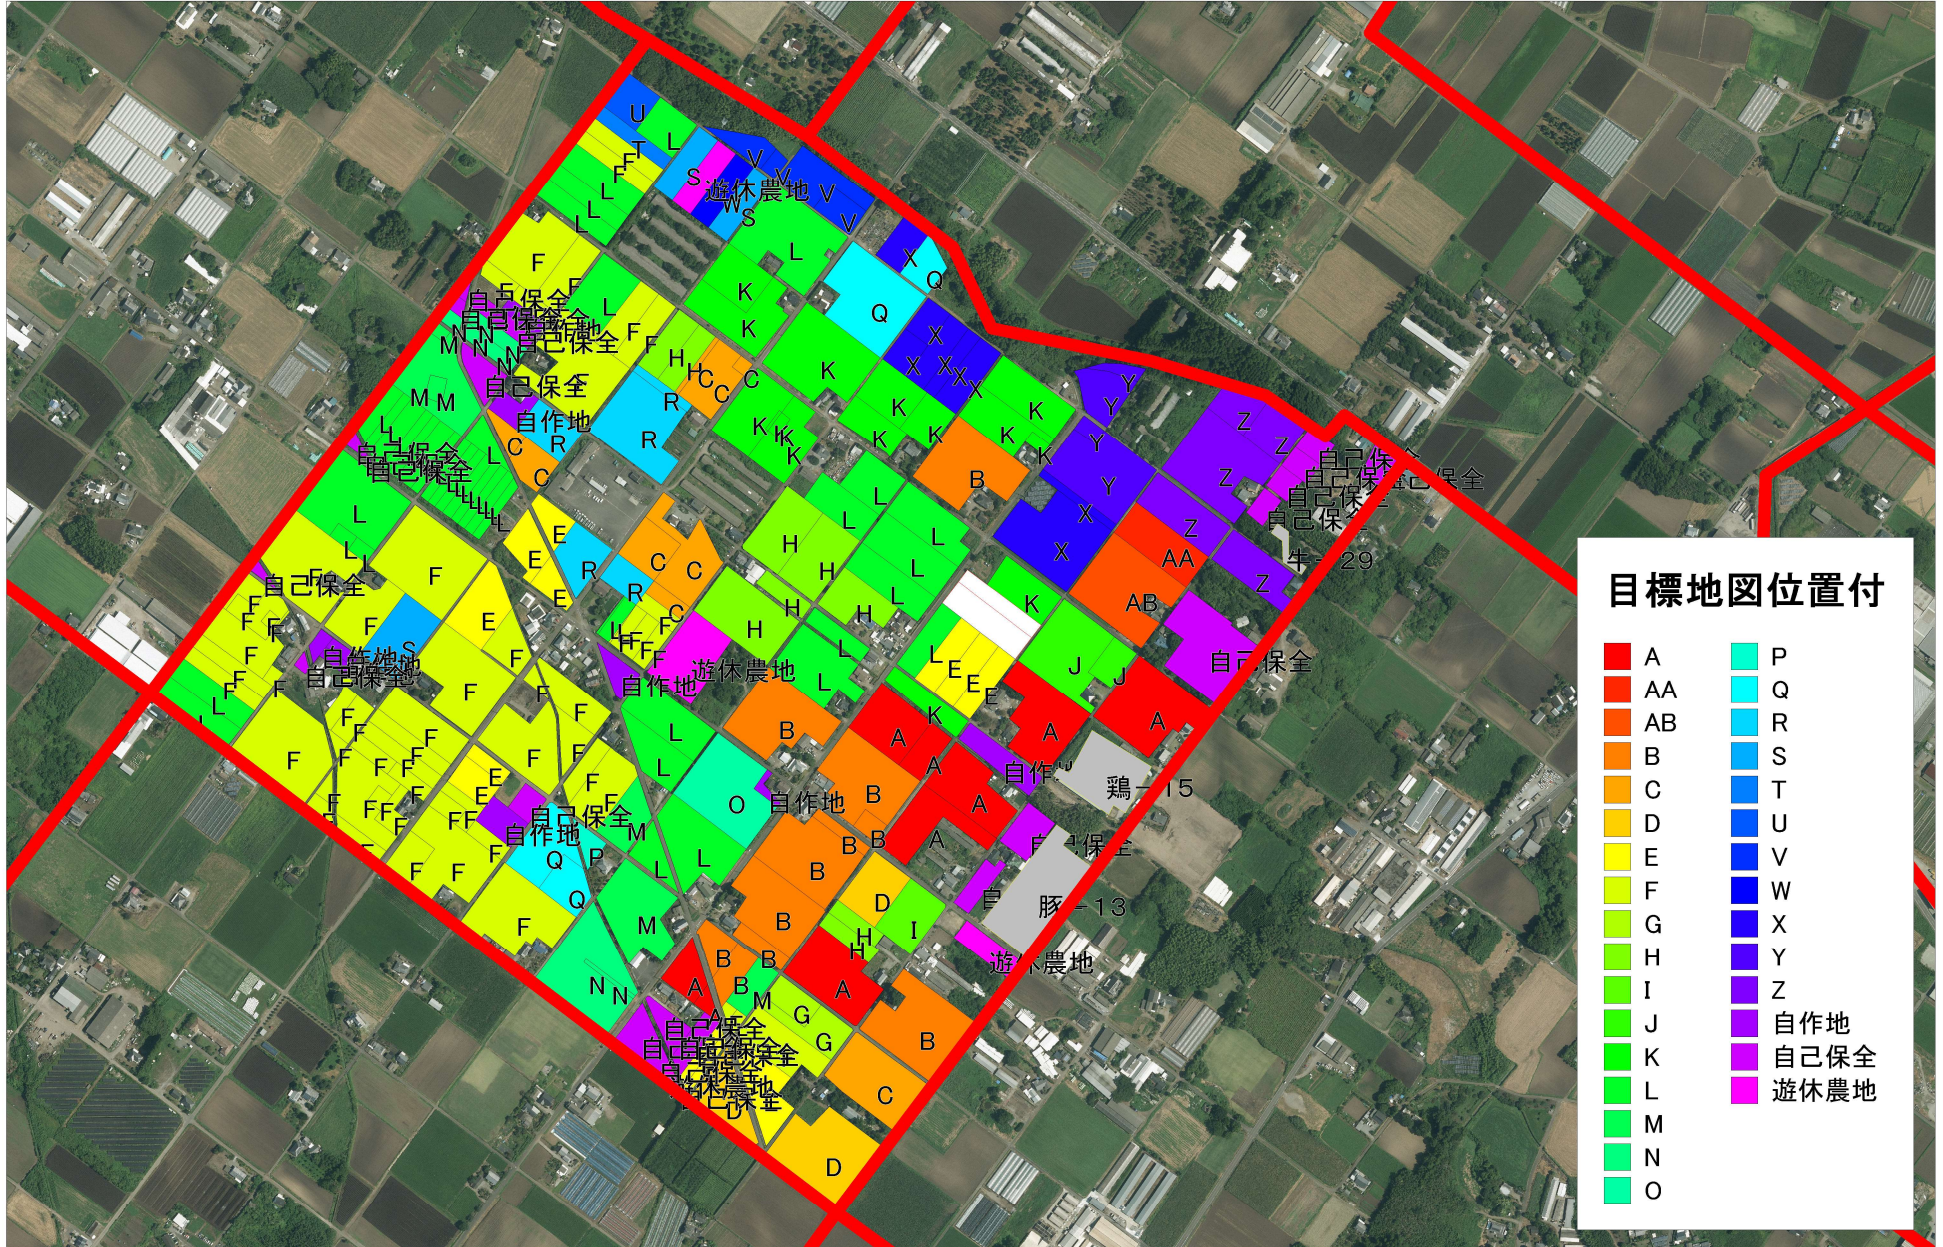

目標地図(八方原地区)

目標地図位置付

■ A	■ P
■ AA	■ Q
■ AB	■ R
■ B	■ S
■ C	■ T
■ D	■ U
■ E	■ V
■ F	■ W
■ G	■ X
■ H	■ Y
■ I	■ Z
■ J	■ 自作地
■ K	■ 自己保全
■ L	■ 遊休農地
■ M	
■ N	
■ O	

縮尺 1:9000