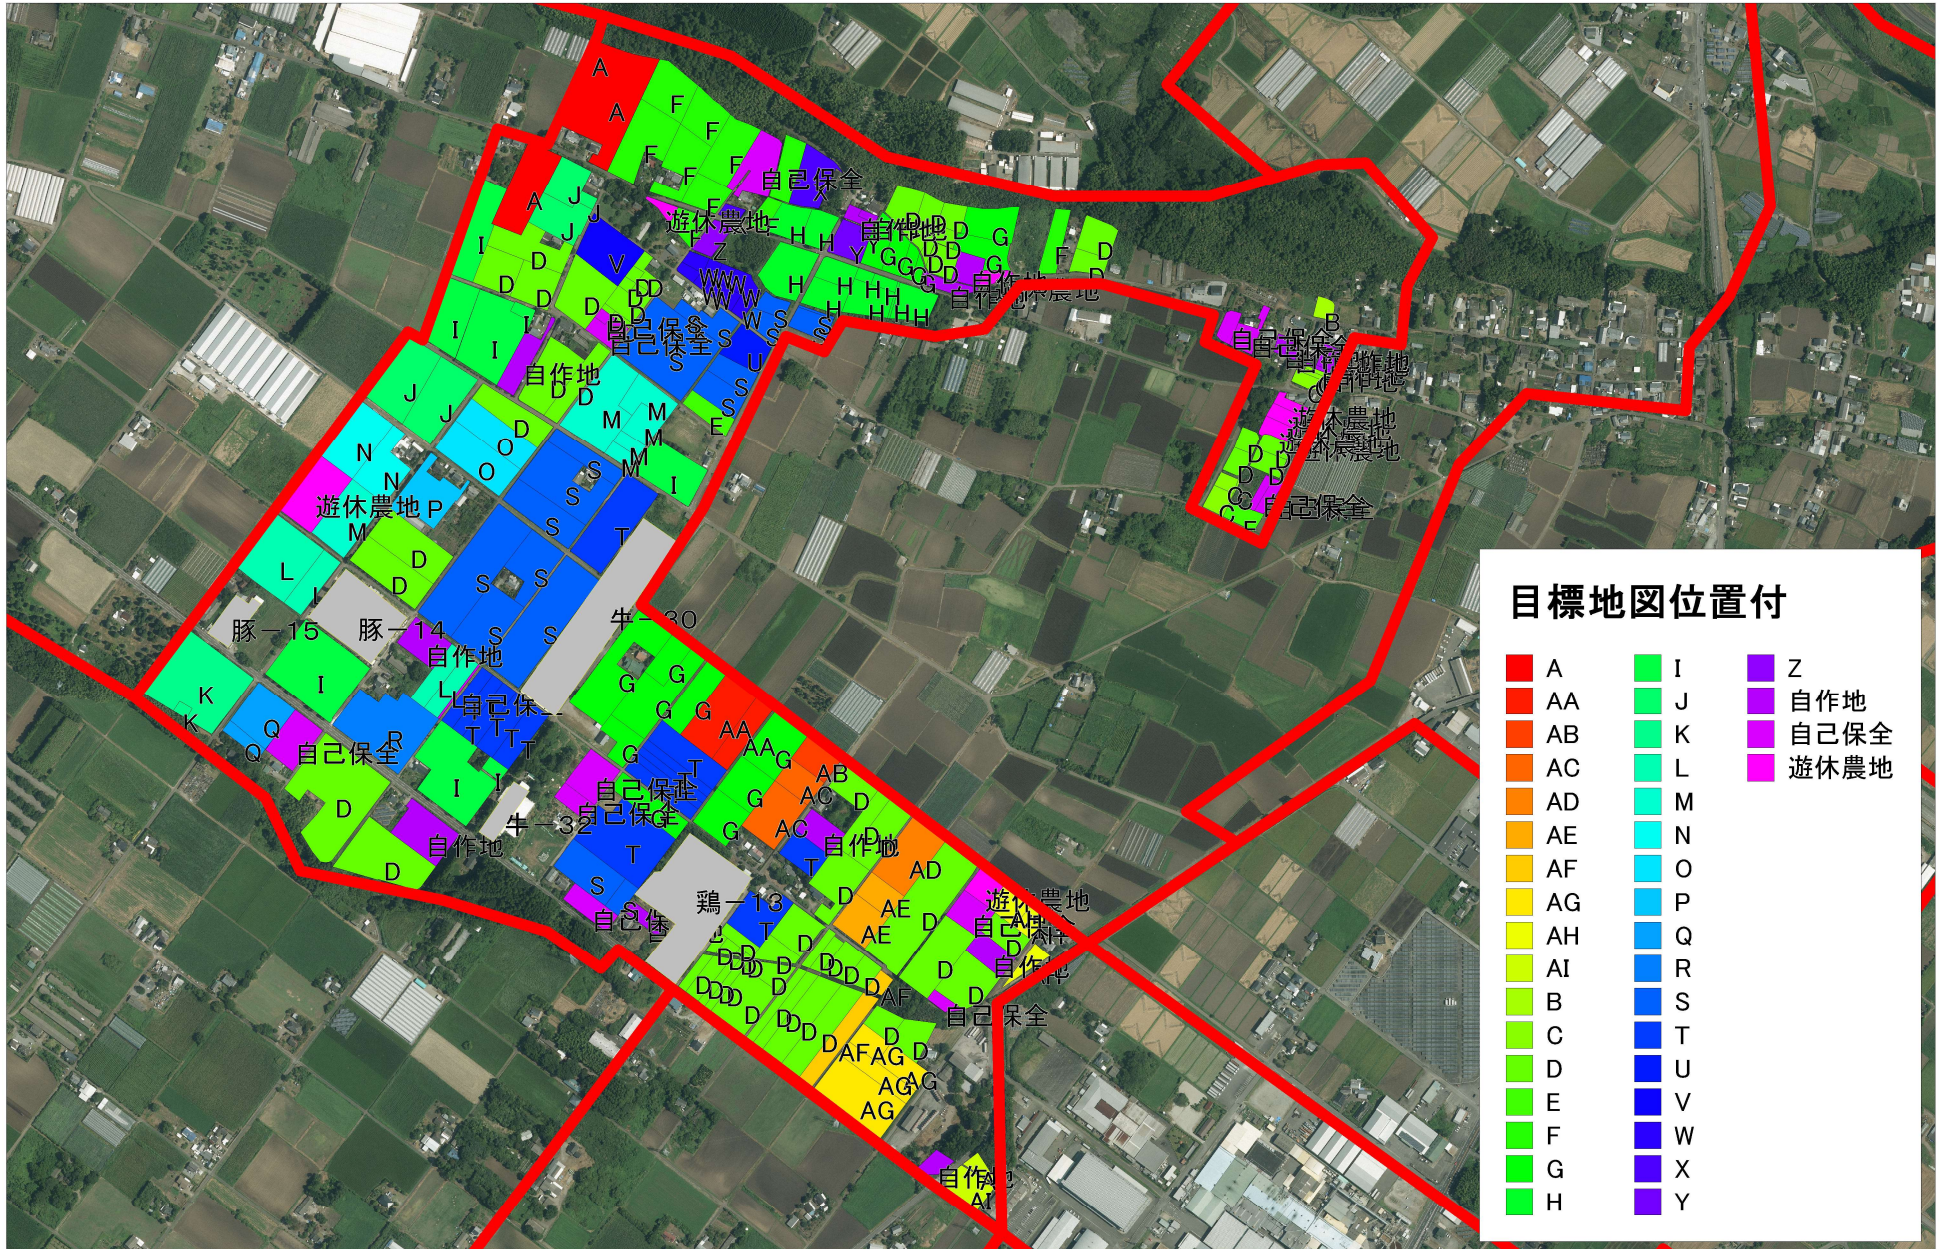

目標地図(平下地区)

目標地図位置付

■ A	■ I	■ Z
■ AA	■ J	■ 自作地
■ AB	■ K	■ 自己保全
■ AC	■ L	■ 遊休農地
■ AD	■ M	
■ AE	■ N	
■ AF	■ O	
■ AG	■ P	
■ AH	■ Q	
■ AI	■ R	
■ B	■ S	
■ C	■ T	
■ D	■ U	
■ E	■ V	
■ F	■ W	
■ G	■ X	
■ H	■ Y	

縮尺 1:10000