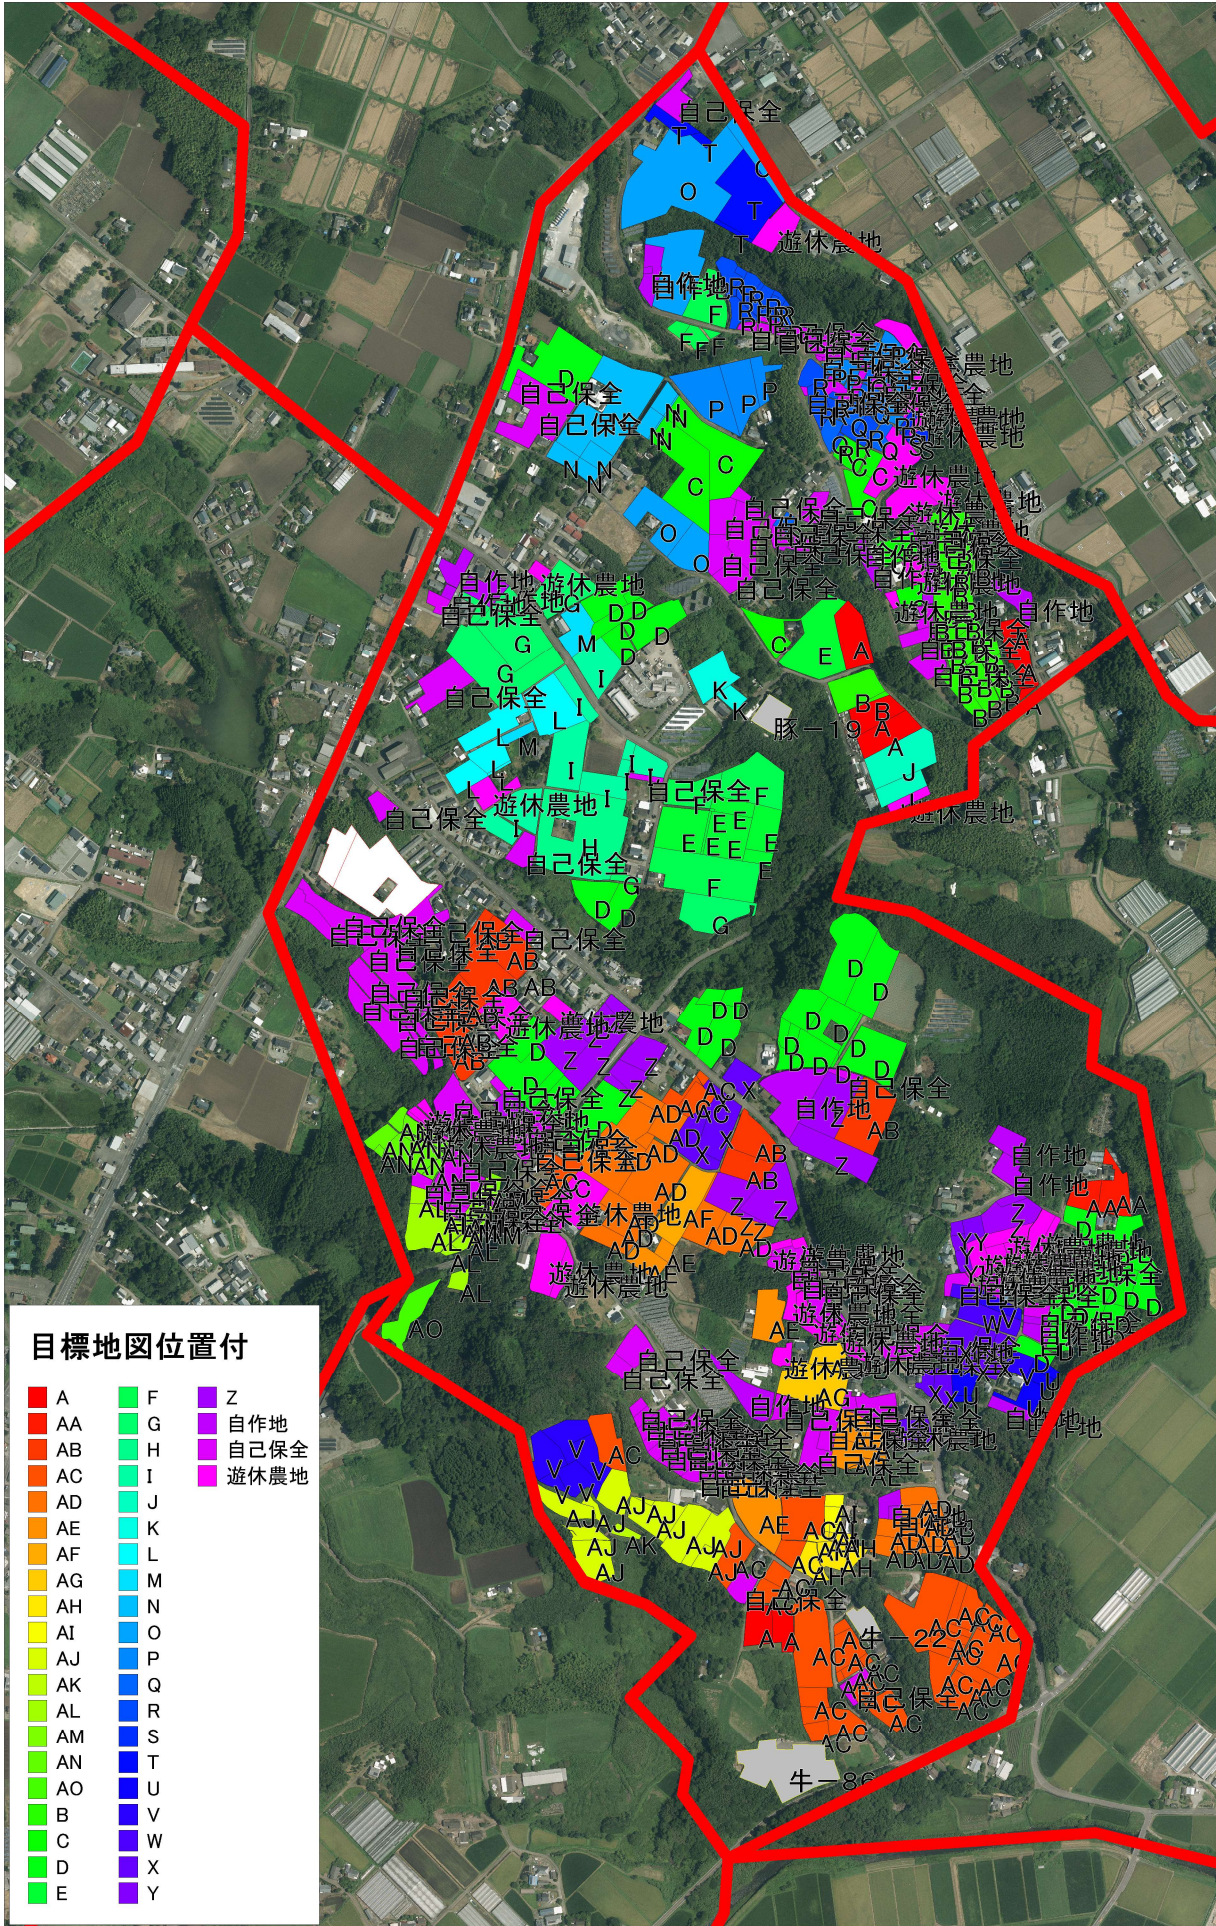

目標地図(菅原地区)

目標地図位置付

A	F	Z
AA	G	自作地
AB	H	自己保全
AC	I	遊休農地
AD	J	
AE	K	
AF	L	
AG	M	
AH	N	
AI	O	
AJ	P	
AK	Q	
AL	R	
AM	S	
AN	T	
AO	U	
B	V	
C	W	
D	X	
E	Y	

縮尺 1:10000