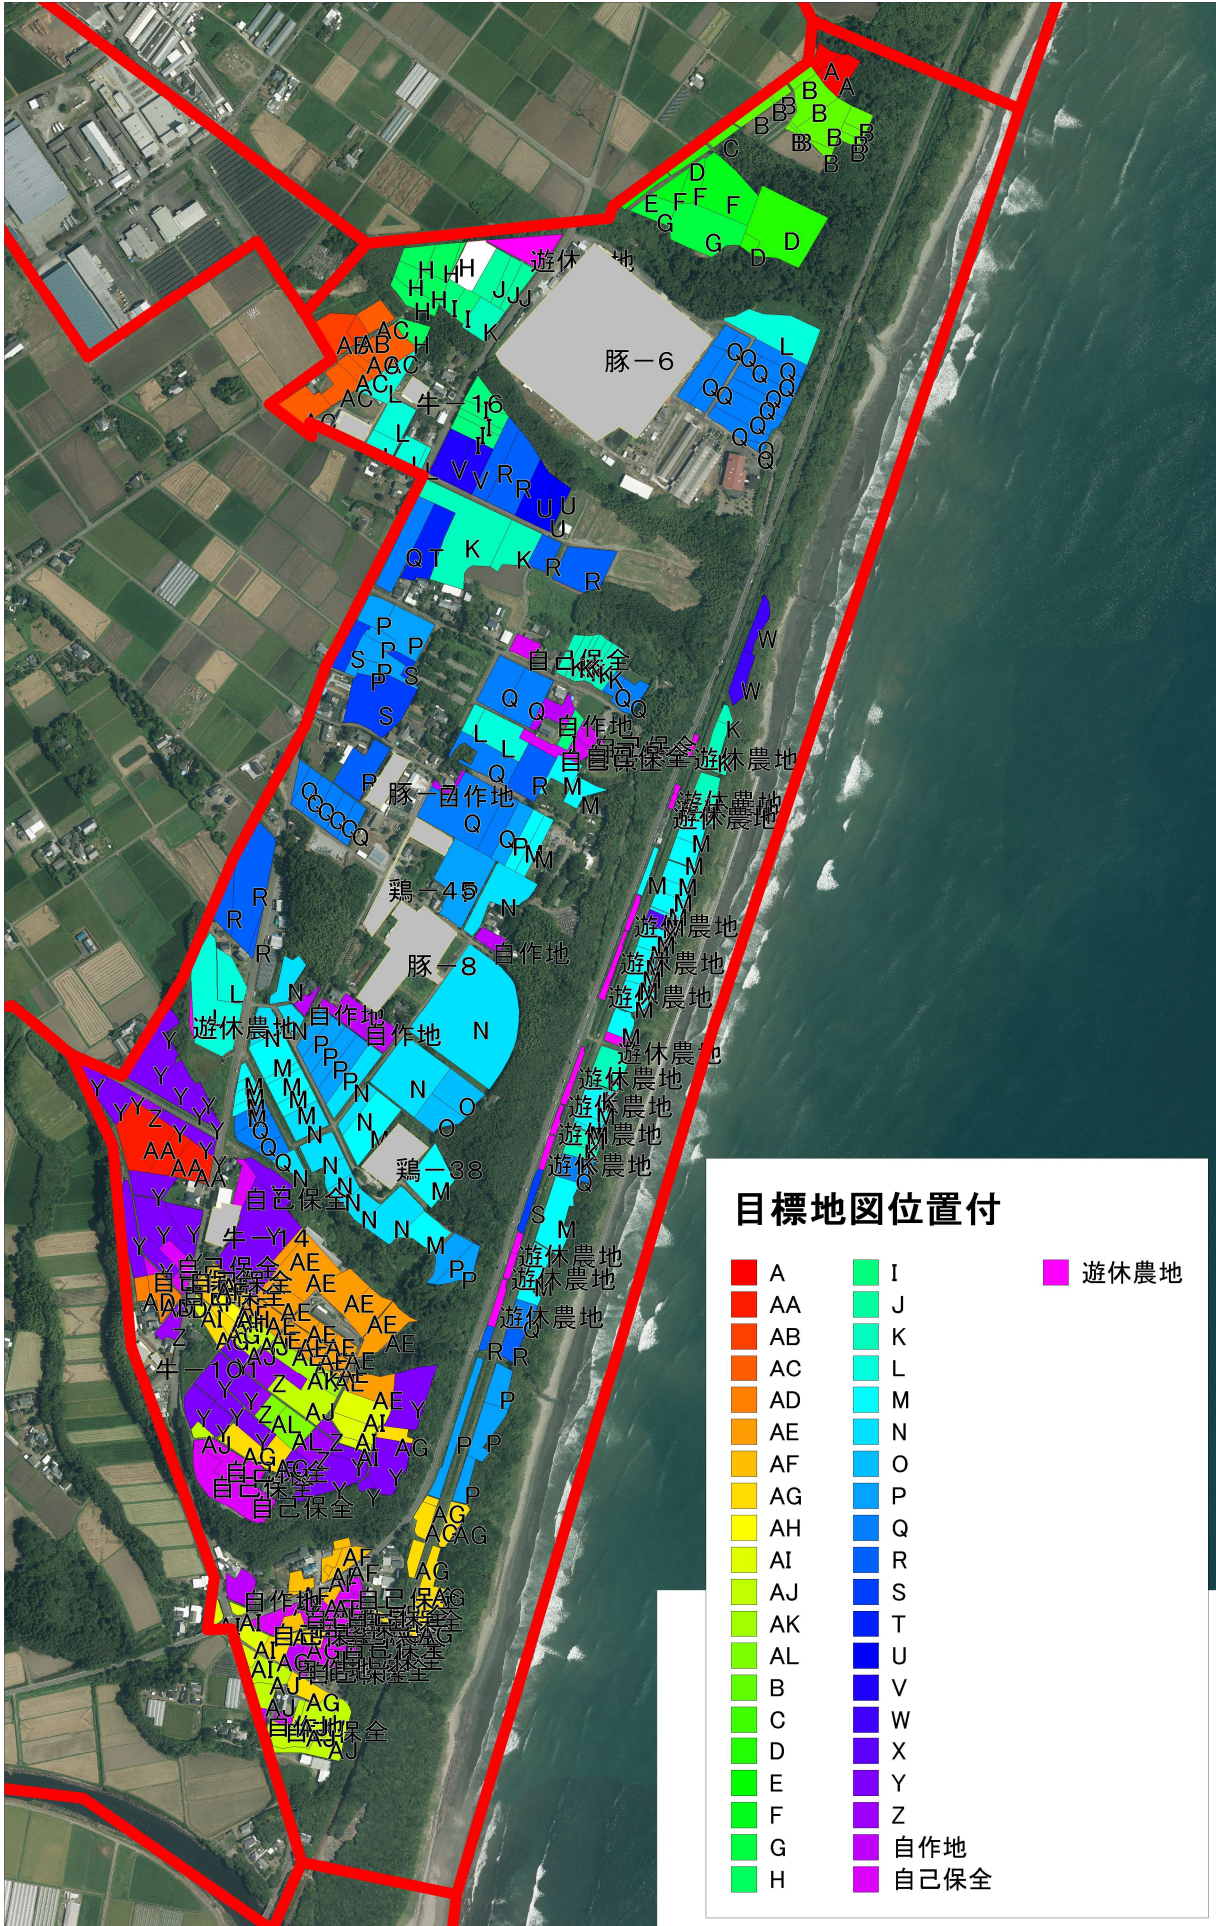

目標地図(孫谷地区)

目標地図位置付

■ A	■ I	■ 遊休農地
■ AA	■ J	
■ AB	■ K	
■ AC	■ L	
■ AD	■ M	
■ AE	■ N	
■ AF	■ O	
■ AG	■ P	
■ AH	■ Q	
■ AI	■ R	
■ AJ	■ S	
■ AK	■ T	
■ AL	■ U	
■ B	■ V	
■ C	■ W	
■ D	■ X	
■ E	■ Y	
■ F	■ Z	
■ G	■ 自作地	
■ H	■ 自己保全	

縮尺 1:10000