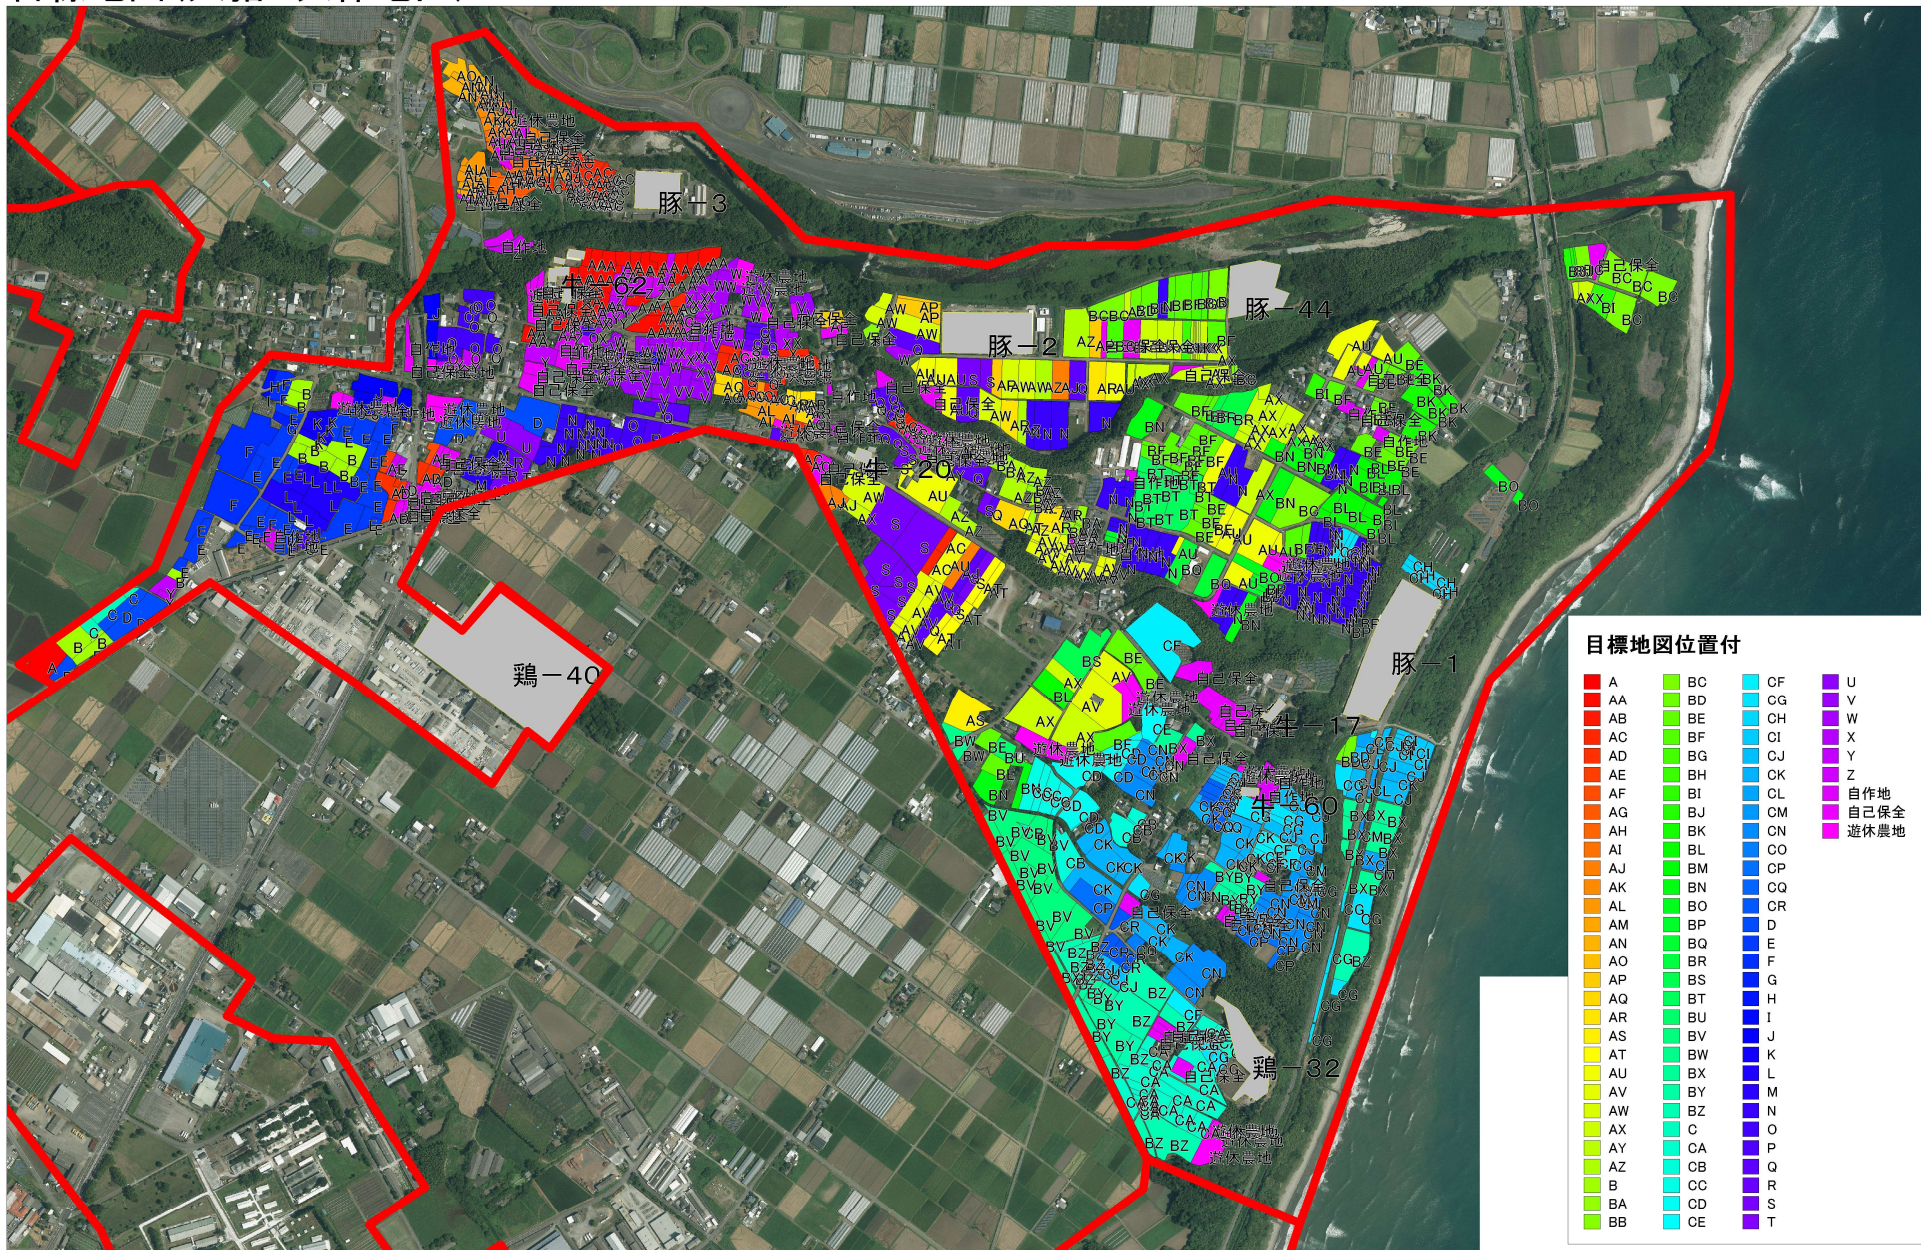

目標地図(大猪ノ久保地区)

縮尺 1:13500